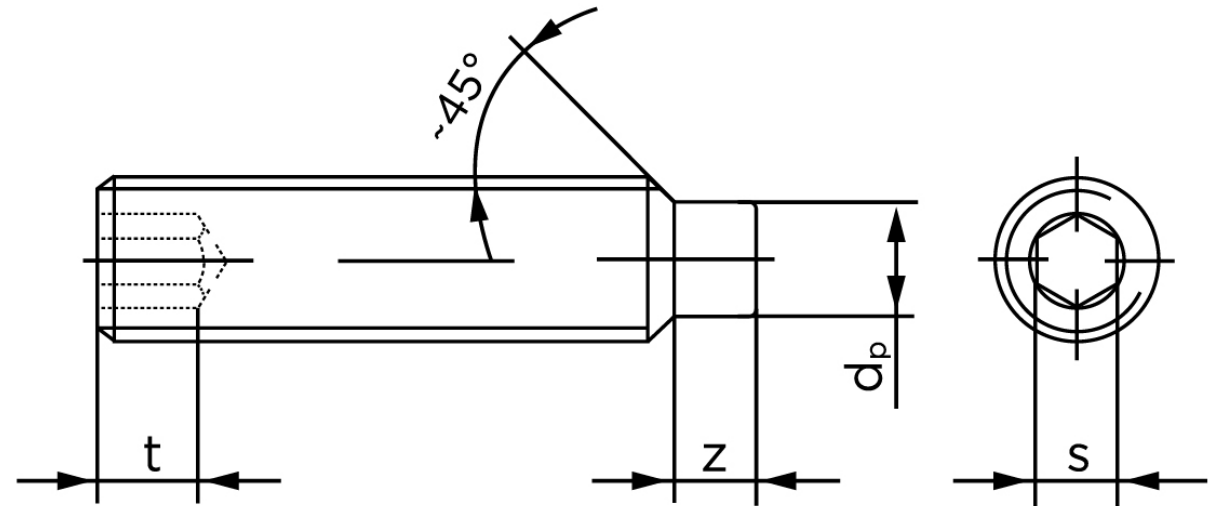

## Pinolskrue Med Tap DIN 915 Elforzinket Stål 45 H M12x55 (100 Stk)

SKU: 009152100120055

GTIN: 4043952704691

Norm	DIN 915
Dimensions	12
s	6
Z1 max. (short)	3,25
t <sub>1</sub>	4,8
d <sub>p</sub>	8,5
Z2 max. (long)	6,3
t <sub>2</sub>	8
Bemærkning	z <sub>1</sub> and t <sub>1</sub> Over den striplede linje z <sub>2</sub> and t <sub>2</sub> gælder under den striplede linje * dimensioner iht. DIN 915