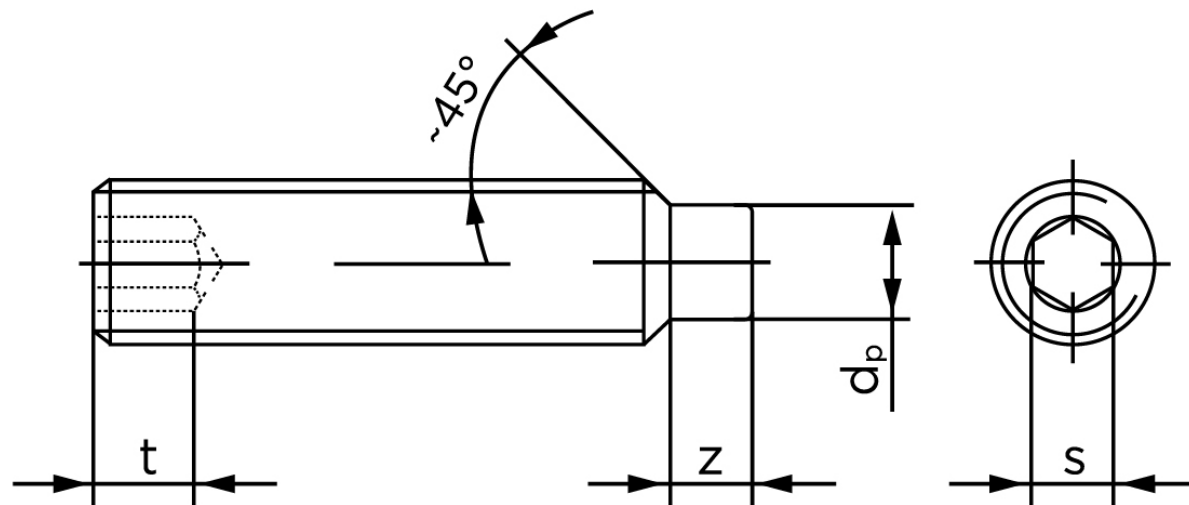

## Pinolskrue Med Tap DIN 915 Ubehandlet Stål 45 H M12x60 (50 Stk)

SKU: 009152000120060

GTIN: 4043952200384

Norm	DIN 915
Dimensions	12
s	6
Z1 max. (short)	3,25
t <sub>1</sub>	4,8
d <sub>p</sub>	8,5
Z2 max. (long)	6,3
t <sub>2</sub>	8
Bemærkning	z <sub>1</sub> and t <sub>1</sub> Over den striplede linje z <sub>2</sub> and t <sub>2</sub> gælder under den striplede linje * dimensioner iht. DIN 915