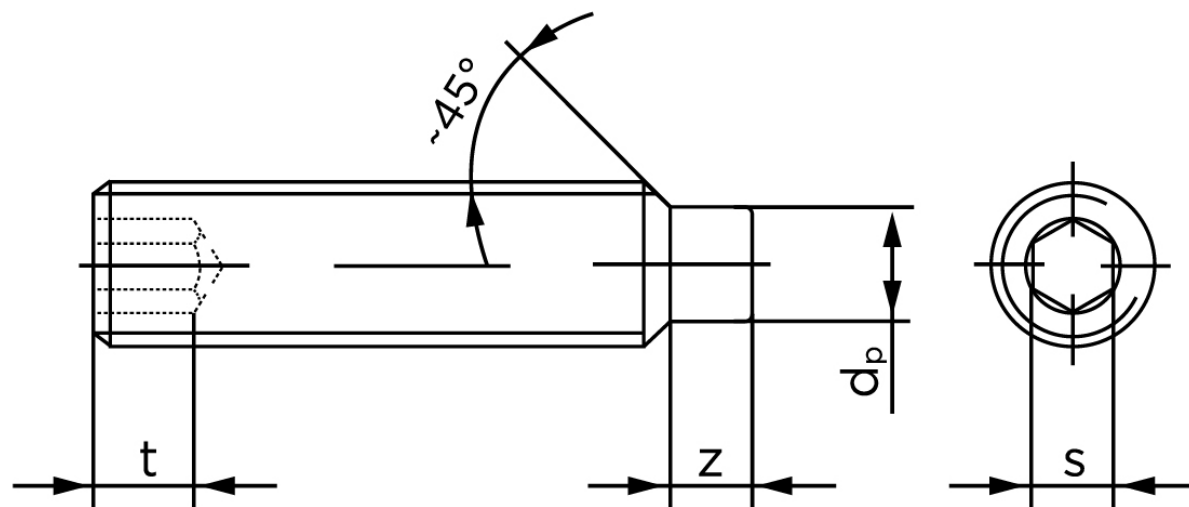

BOLTE.DK

KVALITETSSKRUER OG -BOLTE PÅ NETTET

Pinolskrue Med Tap DIN 915 Elforzinket Stål 45 H M12x60 (50 Stk)

SKU: 009152100120060

GTIN: 4043952704707

Norm	DIN 915
Dimensions	12
s	6
Z1 max. (short)	3,25
t₁	4,8
d_p	8,5
Z2 max. (long)	6,3
t₂	8
Bemærkning	z₁ and t₁ Over den striplede linje z₂ and t₂ gælder under den striplede linje * dimensioner iht. DIN 915

Bemærk disse data er vejlede, og

Vil du vide mere om dette produkt

Forespørg pris her