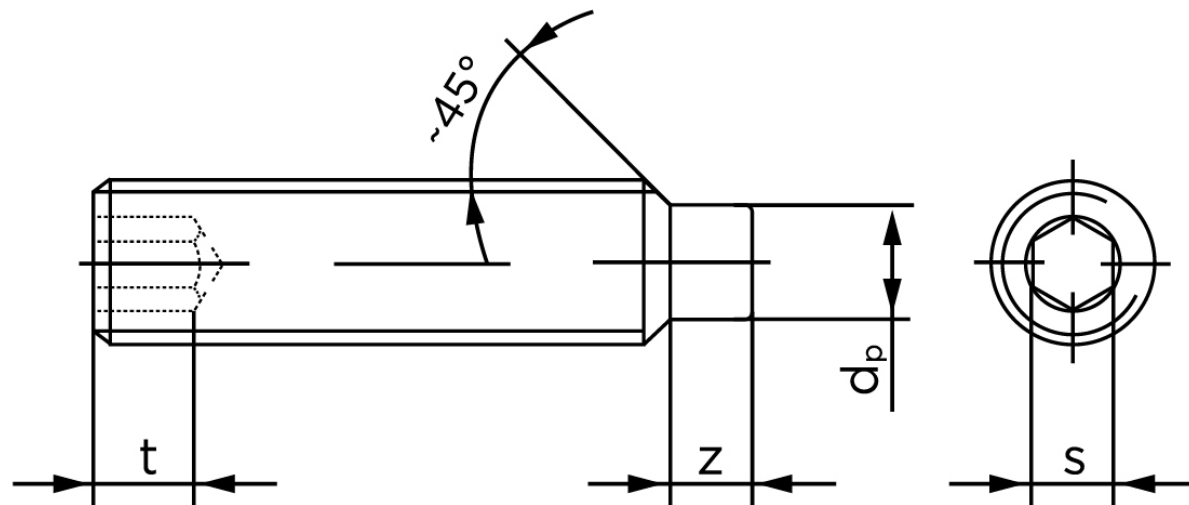

Pinolskrue Med Tap DIN 915 Ubehandlet Stål 45 H M12x70 (50 Stk)

SKU: 009152000120070

GTIN: 4043952200391

Norm	DIN 915
Dimensions	12
s	6
Z1 max. (short)	3,25
t ₁	4,8
d _p	8,5
Z2 max. (long)	6,3
t ₂	8
Bemærkning	z ₁ and t ₁ Over den striplede linje z ₂ and t ₂ gælder under den striplede linje * dimensioner iht. DIN 915