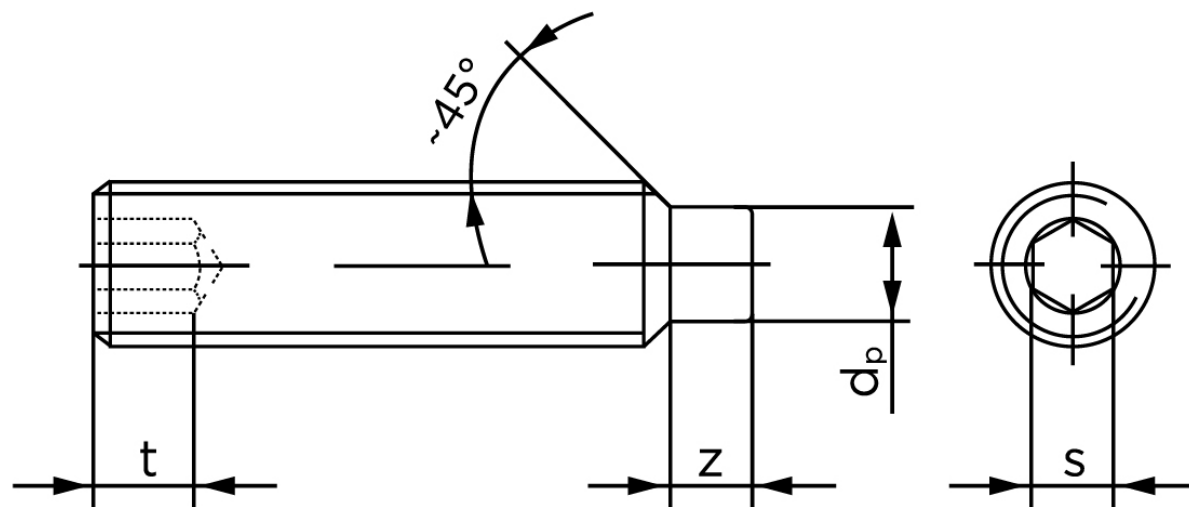

BOLTE.DK

KVALITETSSKRUER OG -BOLTE PÅ NETTET

Pinolskrue Med Tap DIN 915 Elforzinket Stål 45 H M12x70 (50 Stk)

SKU: 009152100120070

GTIN: 4043952704714

Norm	DIN 915
Dimensions	12
s	6
Z1 max. (short)	3,25
t₁	4,8
d_p	8,5
Z2 max. (long)	6,3
t₂	8
Bemærkning	z₁ and t₁ Over den striplede linje z₂ and t₂ gælder under den striplede linje * dimensioner iht. DIN 915

Bemærk disse data er vejlede, og

Vil du vide mere om dette produkt

Forespørg pris her