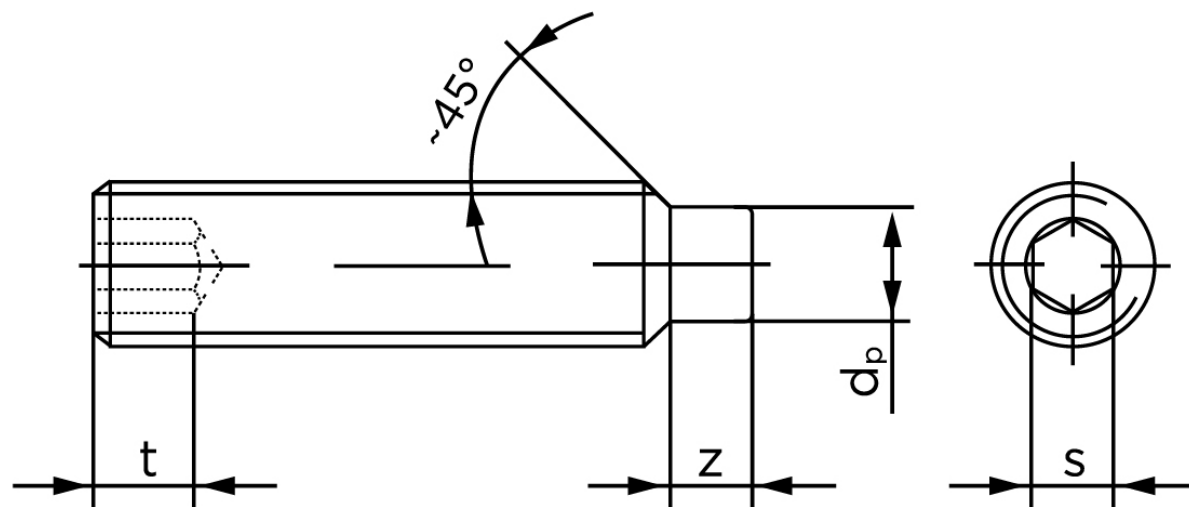

BOLTE.DK

KVALITETSSKRUER OG -BOLTE PÅ NETTET

Pinolskrue Med Tap DIN 915 Ubehandlet Stål 45 H M14x30 (100 Stk)

SKU: 009152000140030

GTIN: 4043952200421

Norm	DIN 915
Dimensions	14
s	6
Z1 max. (short)	3,8
t₁	5,6
d_p	10
Z2 max. (long)	7,36
t₂	9
Bemærkning	z₁ and t₁ Over den striplede linje z₂ and t₂ gælder under den striplede linje * dimensioner iht. DIN 915

Vil du vide mere om dette produkt

Forespørg pris her

Bemærk disse data er vejlede, og