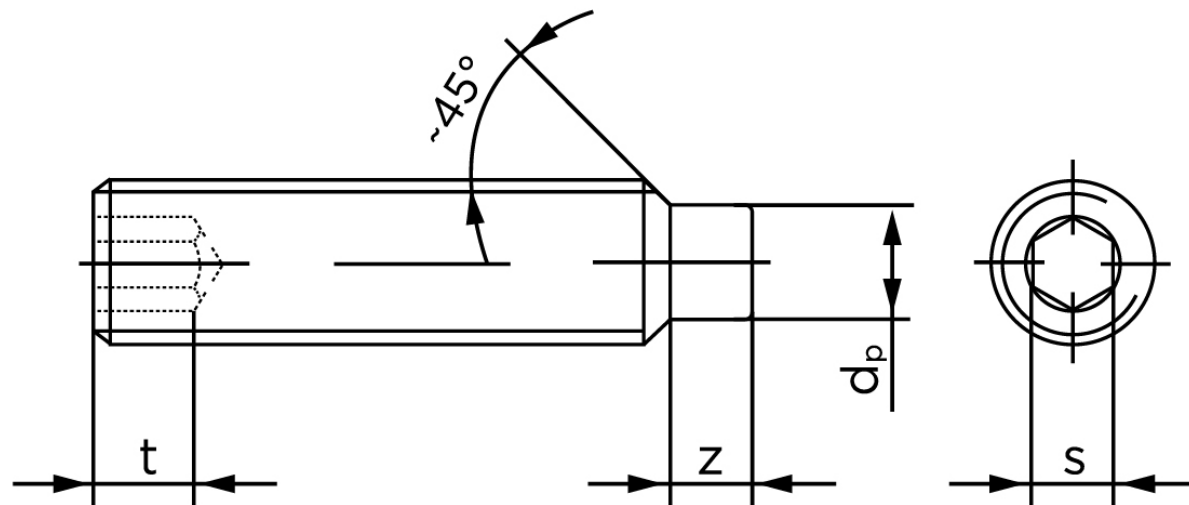

Pinolskrue Med Tap DIN 915 Ubehandlet Stål 45 H M14x40 (50 Stk)

SKU: 009152000140040

GTIN: 4043952200438

Norm	DIN 915
Dimensions	14
s	6
Z1 max. (short)	3,8
t ₁	5,6
d _p	10
Z2 max. (long)	7,36
t ₂	9
Bemærkning	z ₁ and t ₁ Over den striplede linje z ₂ and t ₂ gælder under den striplede linje * dimensioner iht. DIN 915