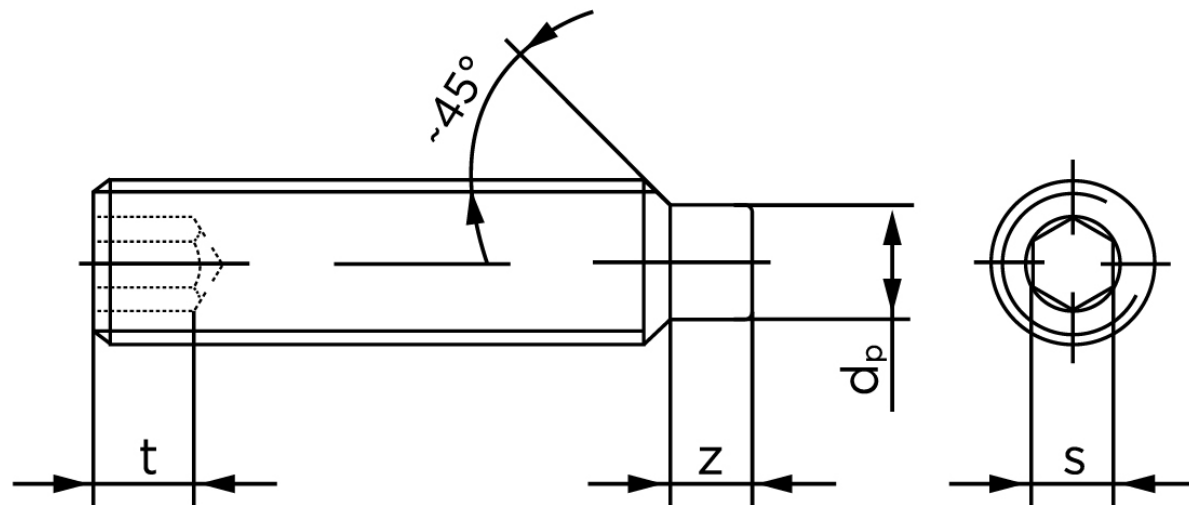

BOLTE.DK

KVALITETSSKRUER OG -BOLTE PÅ NETTET

Pinolskrue Med Tap DIN 915 Rustfri-Syrefast A4 M16x25 (10 Stk)

SKU: 009159400160025

GTIN: 4043952202807

Norm	DIN 915
Dimensions	16
s	8
Z1 max. (short)	4,3
t₁	6,4
d_p	12
Z2 max. (long)	8,36
t₂	10
Bemærkning	z₁ and t₁ Over den striplede linje z₂ and t₂ gælder under den striplede linje * dimensioner iht. DIN 915

Bemærk disse data er vejlede, og

Vil du vide mere om dette produkt

Forespørg pris her