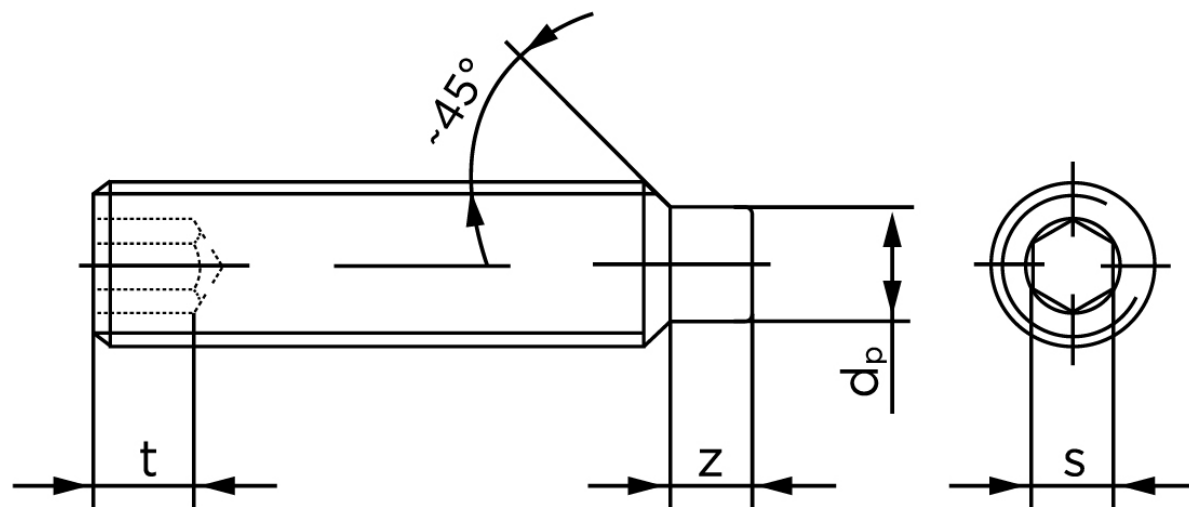

BOLTE.DK

KVALITETSSKRUER OG -BOLTE PÅ NETTET

Pinolskrue Med Tap DIN 915 Rustfri-Syrefast A4 M16x30 (10 Stk)

SKU: 009159400160030

GTIN: 4043952202814

Norm	DIN 915
Dimensions	16
s	8
Z1 max. (short)	4,3
t₁	6,4
d_p	12
Z2 max. (long)	8,36
t₂	10
Bemærkning	z₁ and t₁ Over den striplede linje z₂ and t₂ gælder under den striplede linje * dimensioner iht. DIN 915

Vil du vide mere om dette produkt

Forespørg pris her

Bemærk disse data er vejlede, og