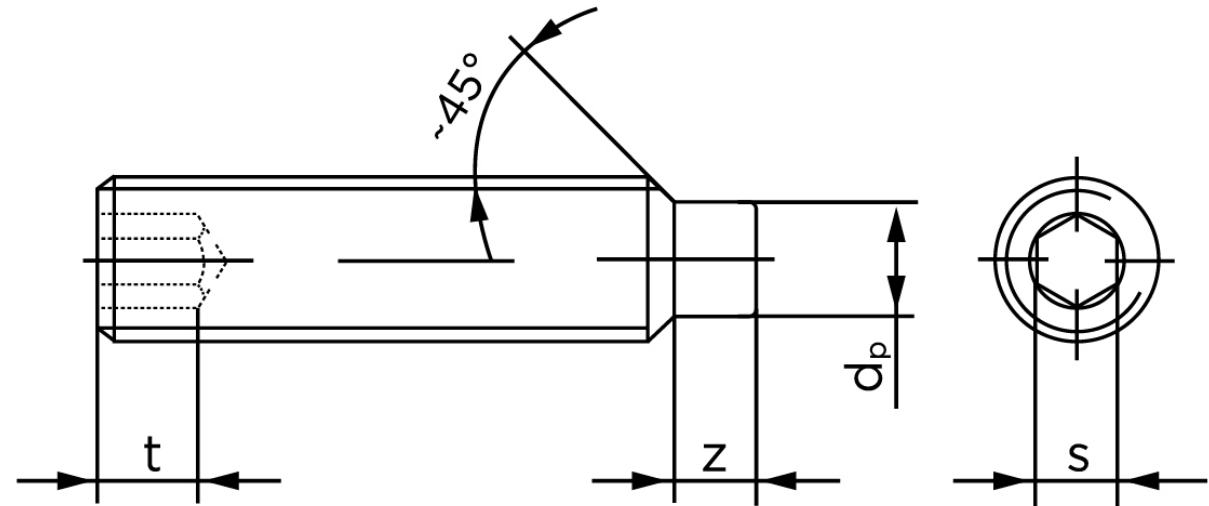

Pinolskrue Med Tap DIN 915 Ubehandlet Stål 45 H M16x35 (100 Stk)

SKU: 009152000160035

GTIN: 4043952200506

Norm	DIN 915
Dimensions	16
s	8
Z1 max. (short)	4,3
t₁	6,4
d_p	12
Z2 max. (long)	8,36
t₂	10
Bemærkning	z₁ and t₁ Over den striplede linje z₂ and t₂ gælder under den striplede linje * dimensioner iht. DIN 915

Vil du vide mere om dette produkt

Forespørg pris her

Bemærk disse data er vejlede, og