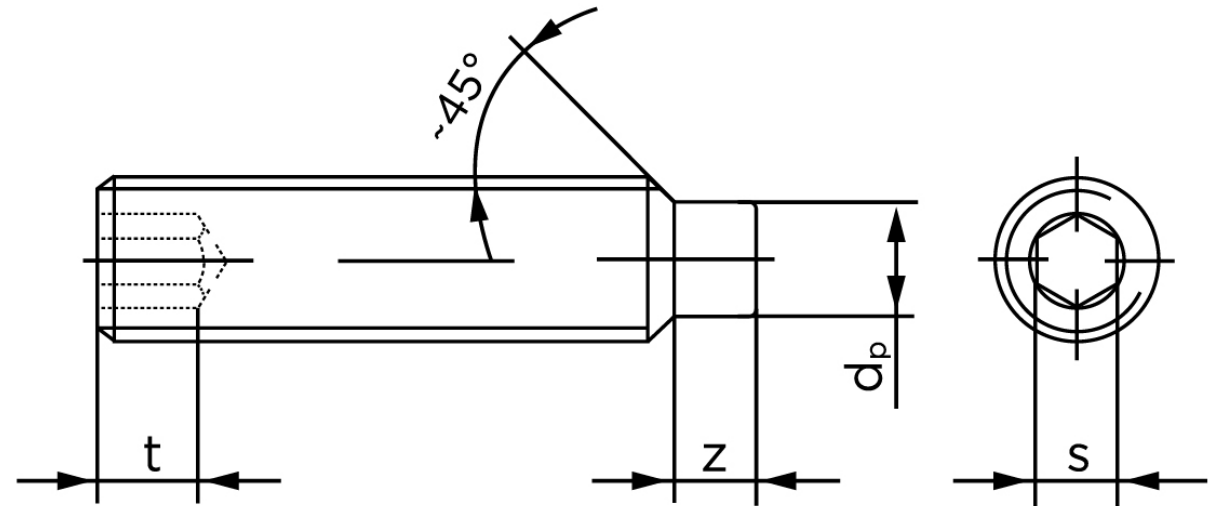

Pinolskrue Med Tap DIN 915 Elforzinket Stål 45 H M16x35 (100 Stk)

SKU: 009152100160035

GTIN: 4043952201336

Norm	DIN 915
Dimensions	16
s	8
Z1 max. (short)	4,3
t₁	6,4
d_p	12
Z2 max. (long)	8,36
t₂	10
Bemærkning	z₁ and t₁ Over den striplede linje z₂ and t₂ gælder under den striplede linje * dimensioner iht. DIN 915

Vil du vide mere om dette produkt

Forespørg pris her

Bemærk disse data er vejlede, og