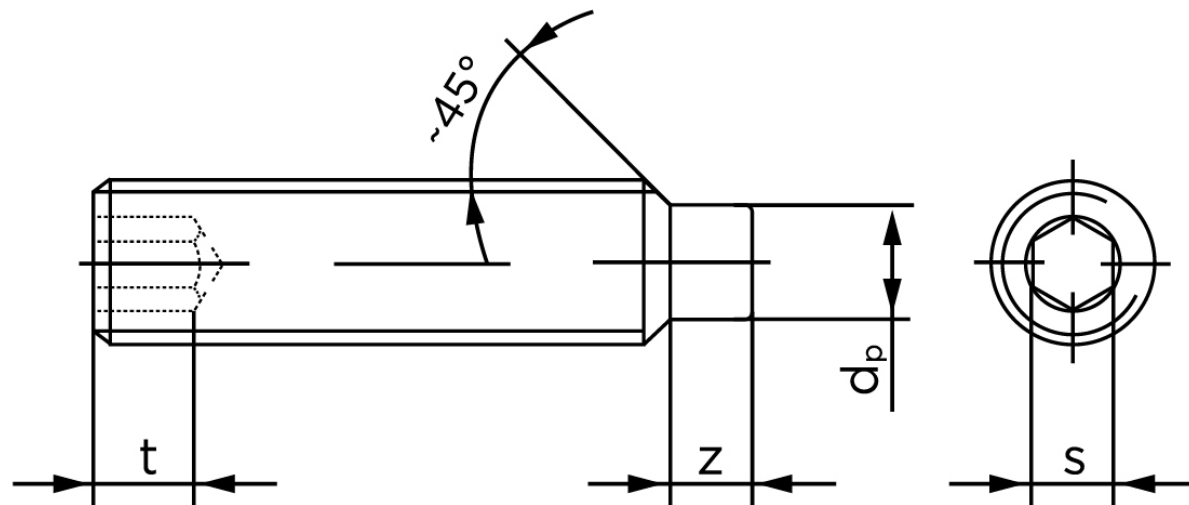

Pinolskrue Med Tap DIN 915 Ubehandlet Stål 45 H M20x20 (100 Stk)

SKU: 009152000200020

GTIN: 4043952200605

Norm	DIN 915
Dimensions	20
s	10
Z1 max. (short)	5,3
t ₁	8
d _p	15
Z2 max. (long)	10,36
t ₂	12
Bemærkning	z ₁ and t ₁ Over den striplede linje z ₂ and t ₂ gælder under den striplede linje * dimensioner iht. DIN 915