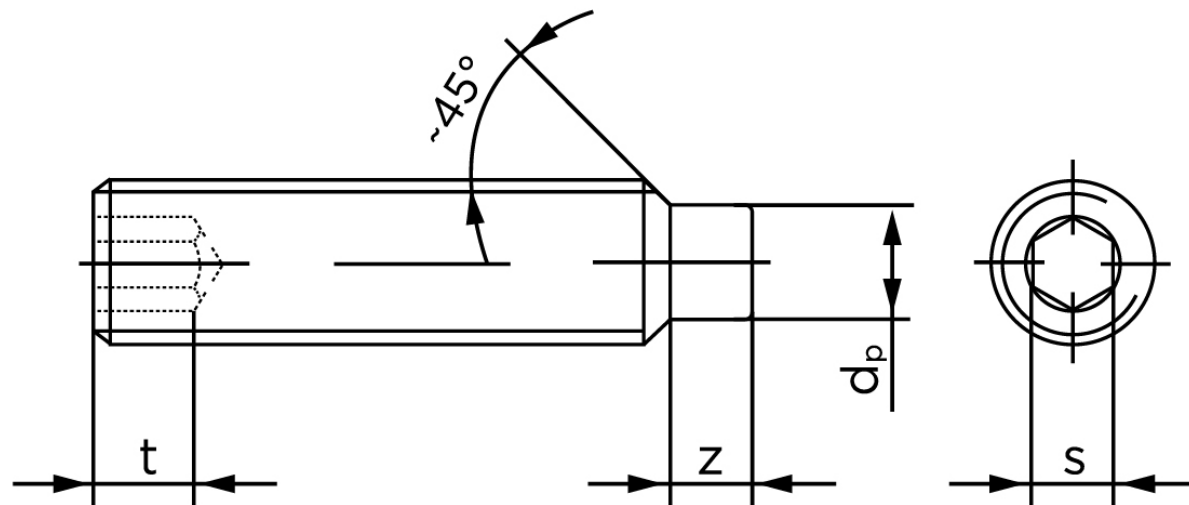

Pinolskrue Med Tap DIN 915 Ubehandlet Stål 45 H M20x25 (100 Stk)

SKU: 009152000200025

GTIN: 4043952200612

Norm	DIN 915
Dimensions	20
s	10
Z1 max. (short)	5,3
t ₁	8
d _p	15
Z2 max. (long)	10,36
t ₂	12
Bemærkning	z ₁ and t ₁ Over den striplede linje z ₂ and t ₂ gælder under den striplede linje * dimensioner iht. DIN 915