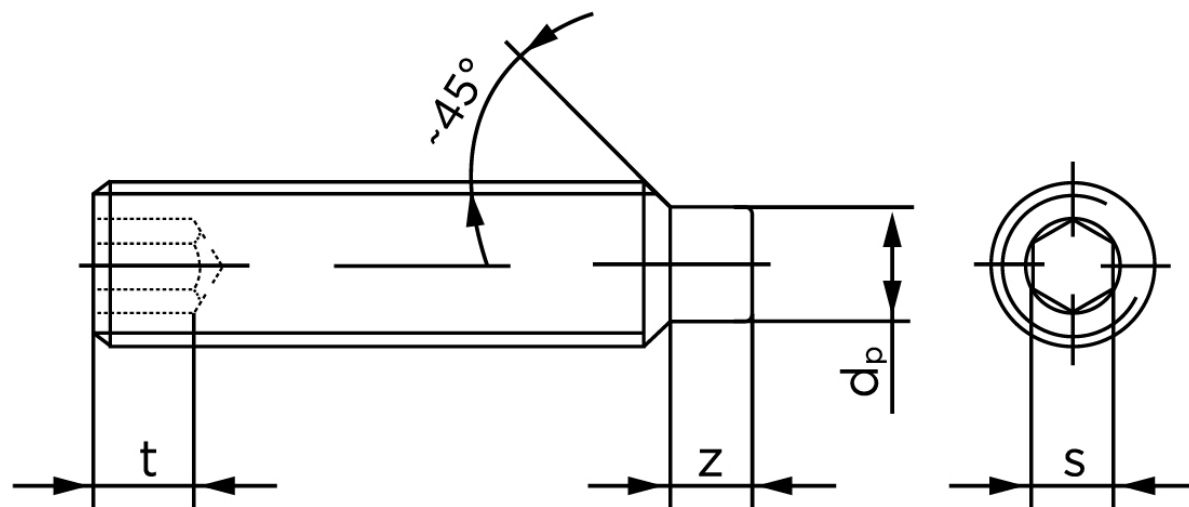

Pinolskrue Med Tap DIN 915 Elforzinket Stål 45 H M20x25 (100 Stk)

SKU: 009152100200025

GTIN: 4043952201404

Norm	DIN 915
Dimensions	20
s	10
Z1 max. (short)	5,3
t ₁	8
d _p	15
Z2 max. (long)	10,36
t ₂	12
Bemærkning	z ₁ and t ₁ Over den striplede linje z ₂ and t ₂ gælder under den striplede linje * dimensioner iht. DIN 915