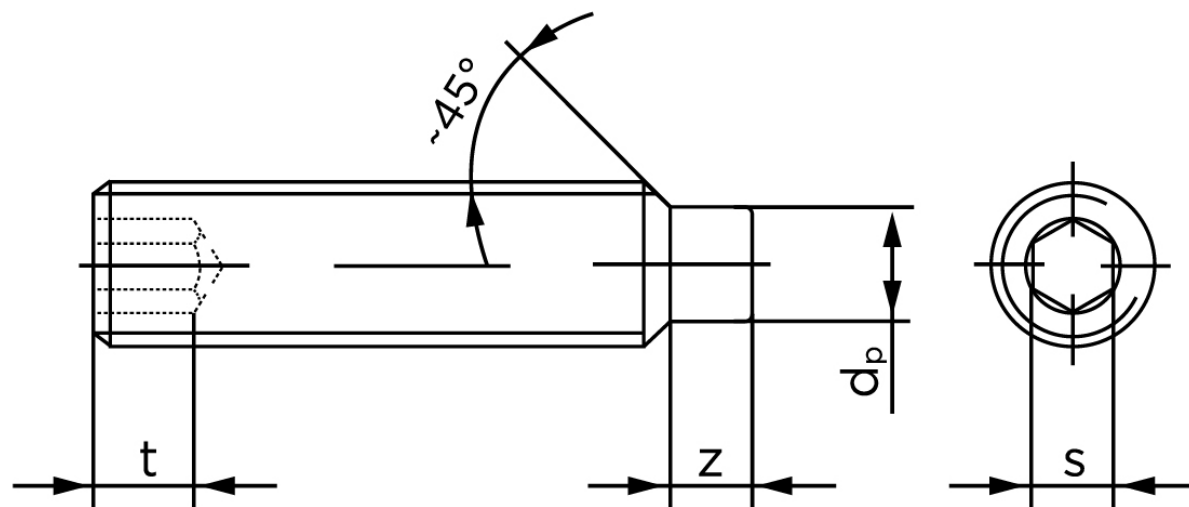

BOLTE.DK

KVALITETSSKRUER OG -BOLTE PÅ NETTET

Pinolskrue Med Tap DIN 915 Elforzinket Stål 45 H M20x35 (50 Stk)

SKU: 009152100200035

GTIN: 4043952201428

Norm	DIN 915
Dimensions	20
s	10
Z1 max. (short)	5,3
t₁	8
d_p	15
Z2 max. (long)	10,36
t₂	12
Bemærkning	z₁ and t₁ Over den striplede linje z₂ and t₂ gælder under den striplede linje * dimensioner iht. DIN 915

Bemærk disse data er vejlede, og

Vil du vide mere om dette produkt

Forespørg pris her