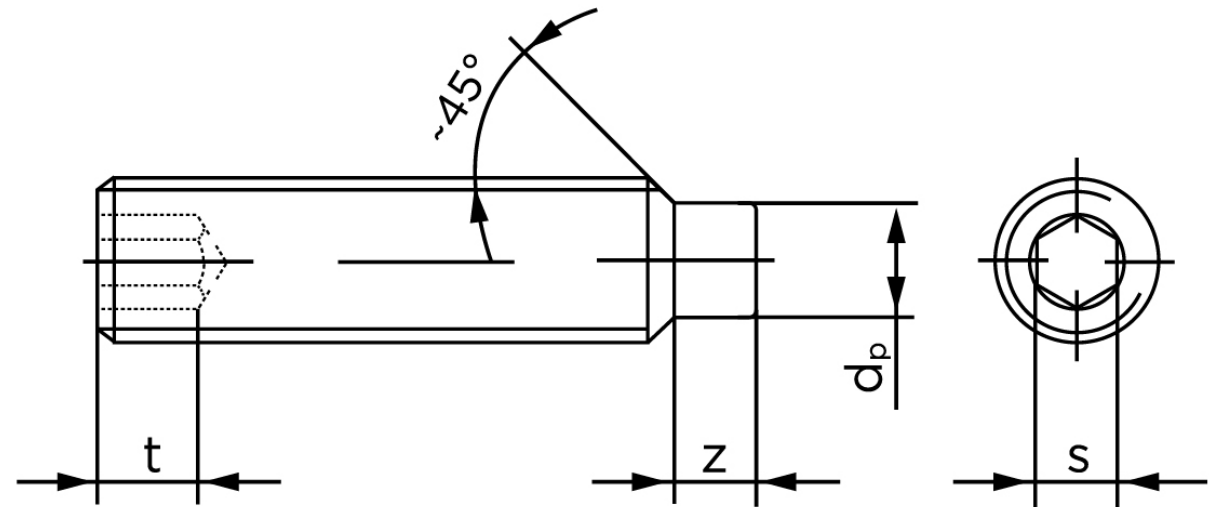

## Pinolskrue Med Tap DIN 915 Ubehandlet Stål 45 H M20x60 (25 Stk)

SKU: 009152000200060

GTIN: 4043952200674

Norm	DIN 915
Dimensions	20
s	10
Z1 max. (short)	5,3
t <sub>1</sub>	8
d <sub>p</sub>	15
Z2 max. (long)	10,36
t <sub>2</sub>	12
Bemærkning	z <sub>1</sub> and t <sub>1</sub> Over den striplede linje z <sub>2</sub> and t <sub>2</sub> gælder under den striplede linje * dimensioner iht. DIN 915