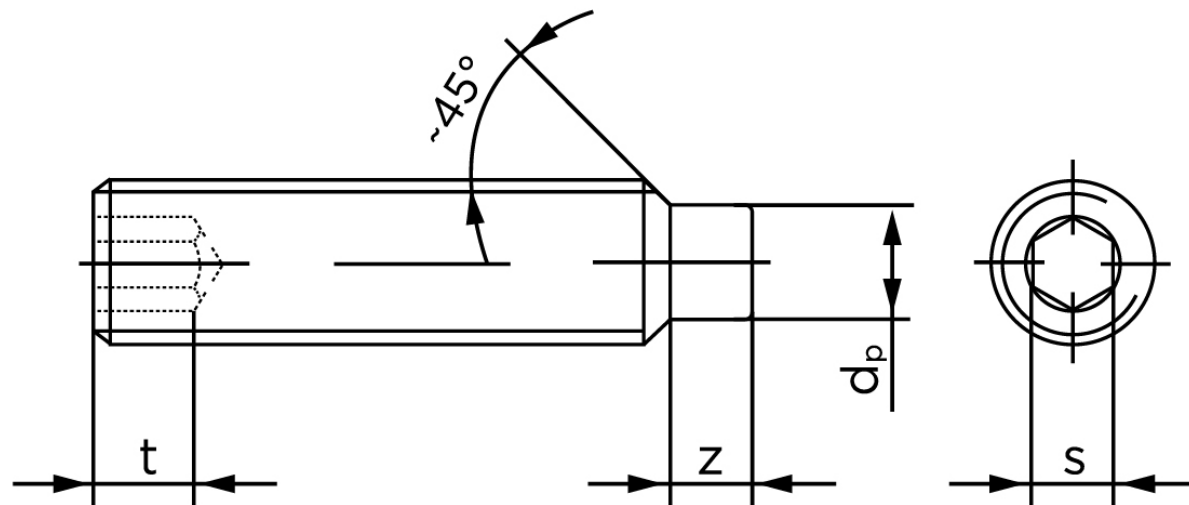

Pinolskrue Med Tap DIN 915 Ubehandlet Stål 45 H M24x45 (25 Stk)

SKU: 009152000240045

GTIN: 4043952200742

Norm	DIN 915
Dimensions	24
s	12
Z1 max. (short)	6,3
t ₁	10
d _p	18
Z2 max. (long)	12,43
t ₂	15
Bemærkning	z ₁ and t ₁ Over den striplede linje z ₂ and t ₂ gælder under den striplede linje * dimensioner iht. DIN 915