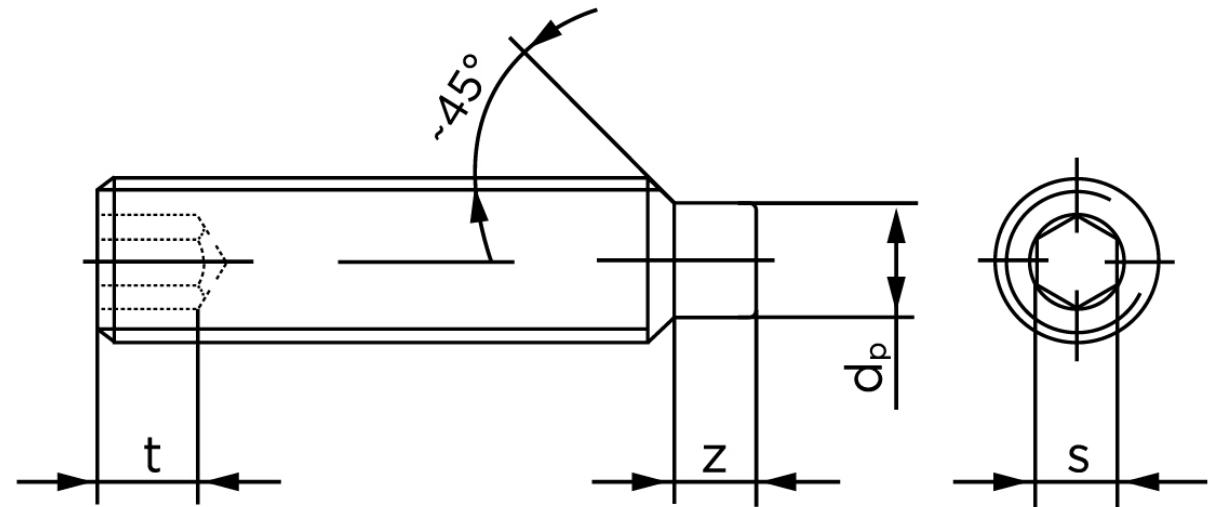

## Pinolskrue Med Tap DIN 915 Ubehandlet Stål 45 H M24x70 (25 Stk)

SKU: 009152000240070

GTIN: 4043952200773

Norm	DIN 915
Dimensions	24
s	12
Z1 max. (short)	6,3
t <sub>1</sub>	10
d <sub>p</sub>	18
Z2 max. (long)	12,43
t <sub>2</sub>	15
Bemærkning	z <sub>1</sub> and t <sub>1</sub> Over den striplede linje z <sub>2</sub> and t <sub>2</sub> gælder under den striplede linje * dimensioner iht. DIN 915