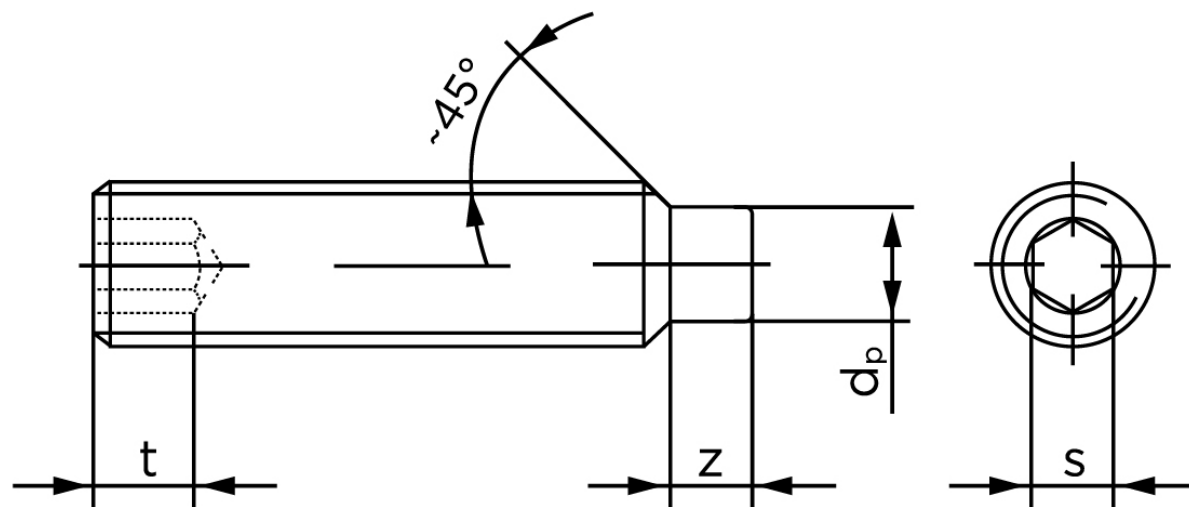

BOLTE.DK

KVALITETSSKRUER OG -BOLTE PÅ NETTET

Pinolskrue Med Tap DIN 915 Ubehandlet Stål 45 H M24x80 (25 Stk)

SKU: 009152000240080

GTIN: 4043952200780

Norm	DIN 915
Dimensions	24
s	12
Z1 max. (short)	6,3
t₁	10
d_p	18
Z2 max. (long)	12,43
t₂	15
Bemærkning	z₁ and t₁ Over den striplede linje z₂ and t₂ gælder under den striplede linje * dimensioner iht. DIN 915

Vil du vide mere om dette produkt

Forespørg pris her

Bemærk disse data er vejlede, og