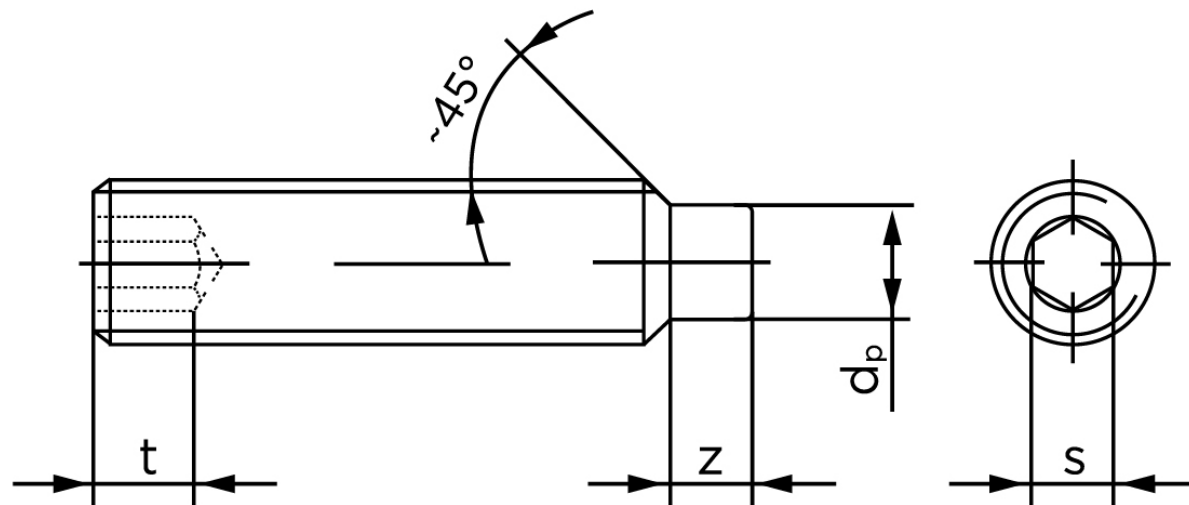

Pinolskrue Med Tap DIN 915 Ubehandlet Stål 45 H M24x90 (25 Stk)

SKU: 009152000240090

GTIN: 4043952200797

Norm	DIN 915
Dimensions	24
s	12
Z1 max. (short)	6,3
t₁	10
d_p	18
Z2 max. (long)	12,43
t₂	15
Bemærkning	z₁ and t₁ Over den striplede linje z₂ and t₂ gælder under den striplede linje * dimensioner iht. DIN 915

Vil du vide mere om dette produkt

Forespørg pris her

Bemærk disse data er vejrende, og