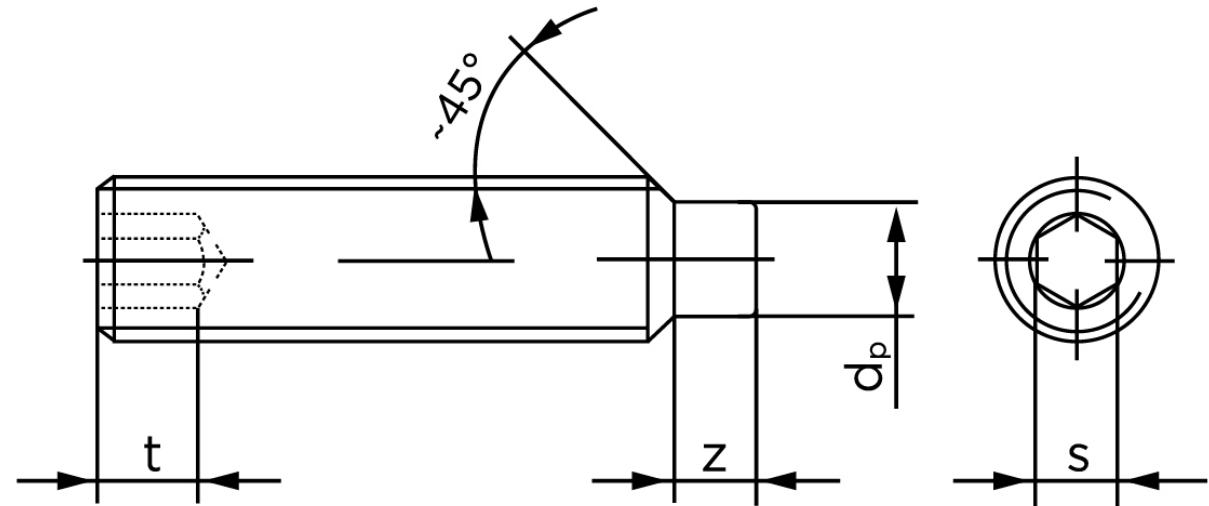

Pinolskrue Med Tap DIN 915 Elforzinket Stål 45 H M3x10 (1000 Stk)

SKU: 009152100030010

GTIN: 4051427283749

Norm	DIN 915
Dimensions	3
s	1,5
Z1 max. (short)	1
t ₁	1,2
d _p	2
Z2 max. (long)	1,75
t ₂	2
Bemærkning	z ₁ and t ₁ Over den striplede linje z ₂ and t ₂ gælder under den striplede linje * dimensioner iht. DIN 915