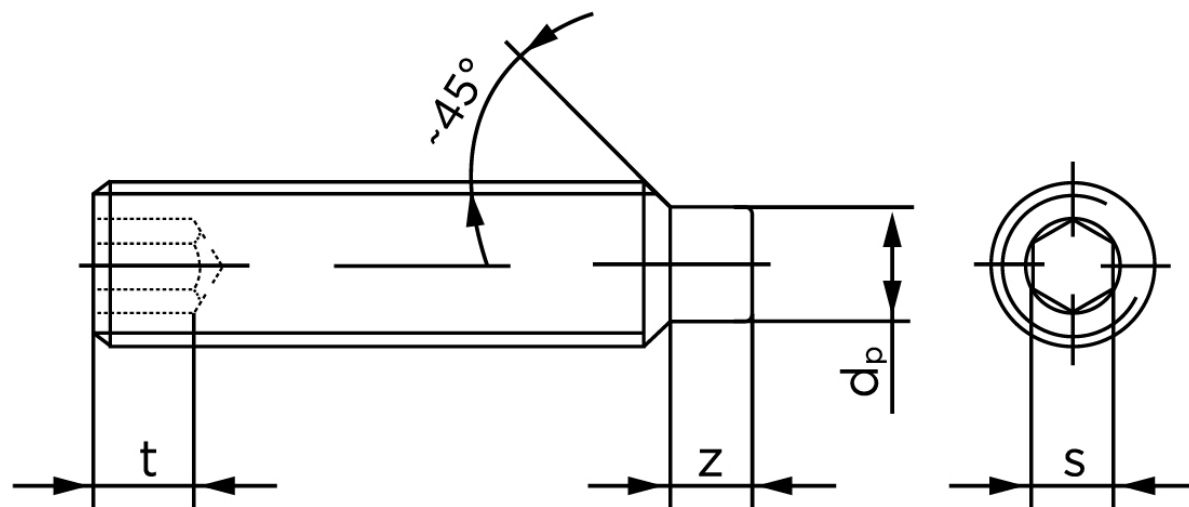

## Pinolskrue Med Tap DIN 915 Elforzinket Stål 45 H M3x12 (1000 Stk)

SKU: 009152100030012

GTIN: 4051427283756

Norm	DIN 915
Dimensions	3
s	1,5
Z1 max. (short)	1
t <sub>1</sub>	1,2
d <sub>p</sub>	2
Z2 max. (long)	1,75
t <sub>2</sub>	2
Bemærkning	z <sub>1</sub> and t <sub>1</sub> Over den striplede linje z <sub>2</sub> and t <sub>2</sub> gælder under den striplede linje * dimensioner iht. DIN 915