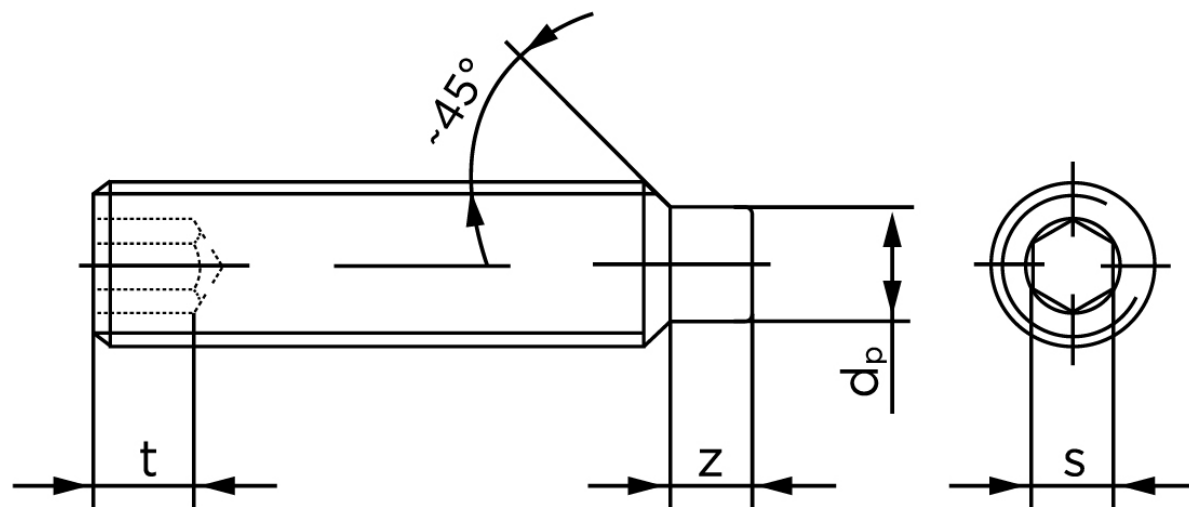

BOLTE.DK

KVALITETSSKRUER OG -BOLTE PÅ NETTET

Pinolskrue Med Tap DIN 915 Rustfri A1/A2 M3x12 (50 Stk)

SKU: 009159109030012

GTIN: 4043952201565

Norm	DIN 915
Dimensions	3
s	1,5
Z1 max. (short)	1
t₁	1,2
d_p	2
Z2 max. (long)	1,75
t₂	2
Bemærkning	z₁ and t₁ Over den striplede linje z₂ and t₂ gælder under den striplede linje * dimensioner iht. DIN 915

Vil du vide mere om dette produkt

Forespørg pris her

Bemærk disse data er vejlede, og