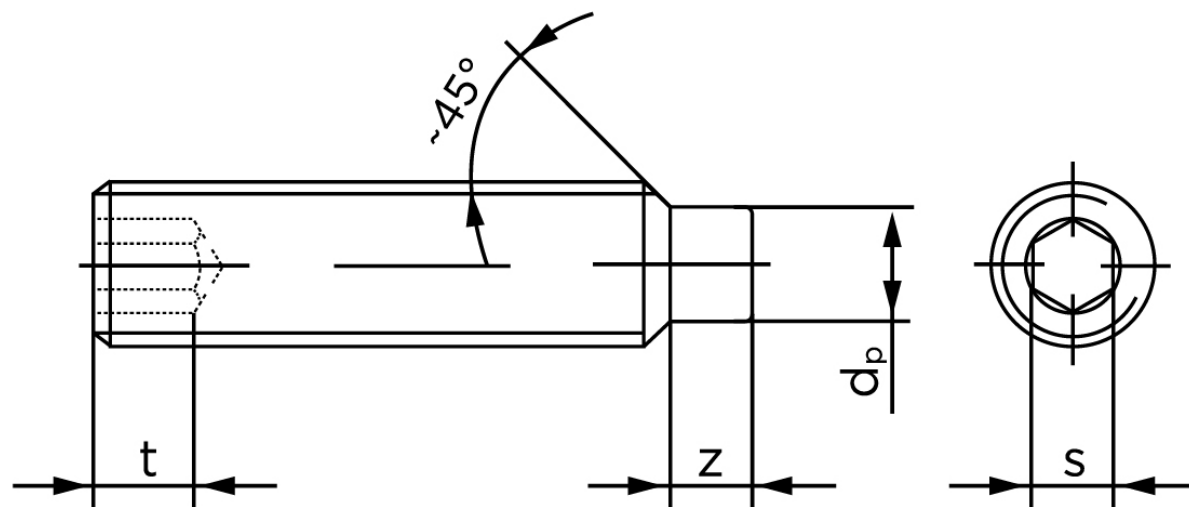

BOLTE

KVALITETSSKRUER OG -BOLTE PÅ NETTET

Pinolskrue Med Tap DIN 915 Rustfri A1/A2 M3x4 (500 Stk)

SKU: 009159100030004

GTIN: 4051427284173

Norm	DIN 915
Dimensions	3
s	1,5
Z1 max. (short)	1
t ₁	1,2
d _p	2
Z2 max. (long)	1,75
t ₂	2
Bemærkning	z ₁ and t ₁ Over den striplede linje z ₂ and t ₂ gælder under den striplede linje * dimensioner iht. DIN 915