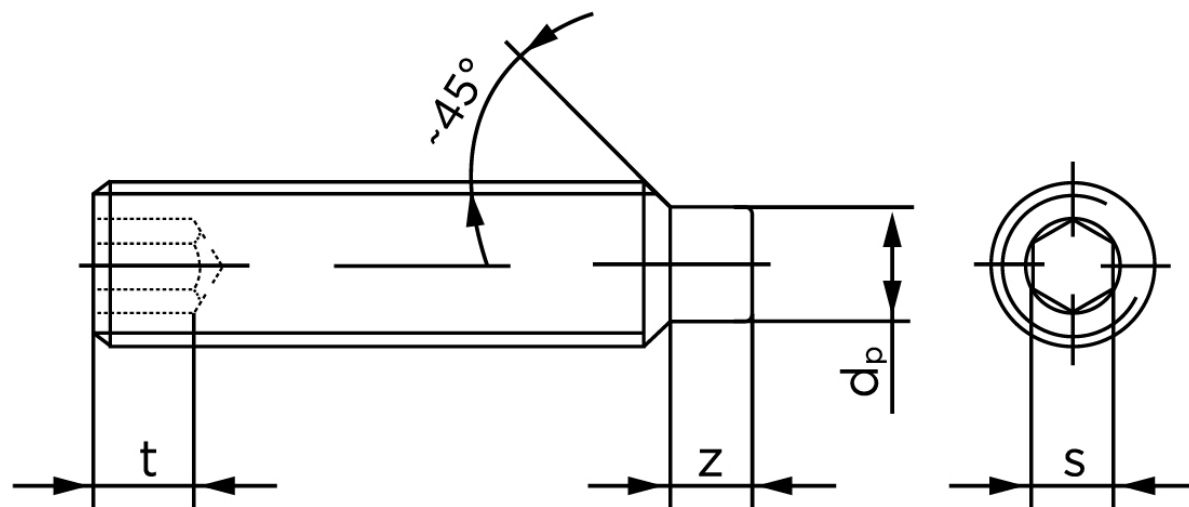

Pinolskrue Med Tap DIN 915 Elforzinket Stål 45 H M3x8 (1000 Stk)

SKU: 009152100030008

GTIN: 4051427283732

Norm	DIN 915
Dimensions	3
s	1,5
Z1 max. (short)	1
t ₁	1,2
d _p	2
Z2 max. (long)	1,75
t ₂	2
Bemærkning	z ₁ and t ₁ Over den striplede linje z ₂ and t ₂ gælder under den striplede linje * dimensioner iht. DIN 915