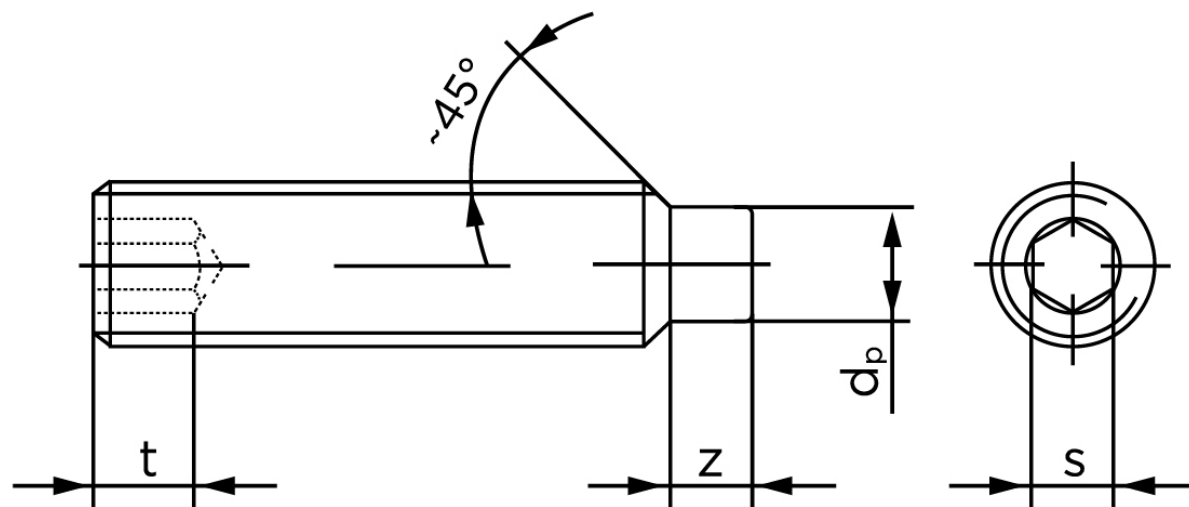

Pinolskrue Med Tap DIN 915 Rustfri A1/A2 M3x8 (500 Stk)

SKU: 009159100030008

GTIN: 4051427284203

Norm	DIN 915
Dimensions	3
s	1,5
Z1 max. (short)	1
t₁	1,2
d_p	2
Z2 max. (long)	1,75
t₂	2
Bemærkning	z₁ and t₁ Over den striplede linje z₂ and t₂ gælder under den striplede linje * dimensioner iht. DIN 915

Vil du vide mere om dette produkt

Forespørg pris her

Bemærk disse data er vejrende, og