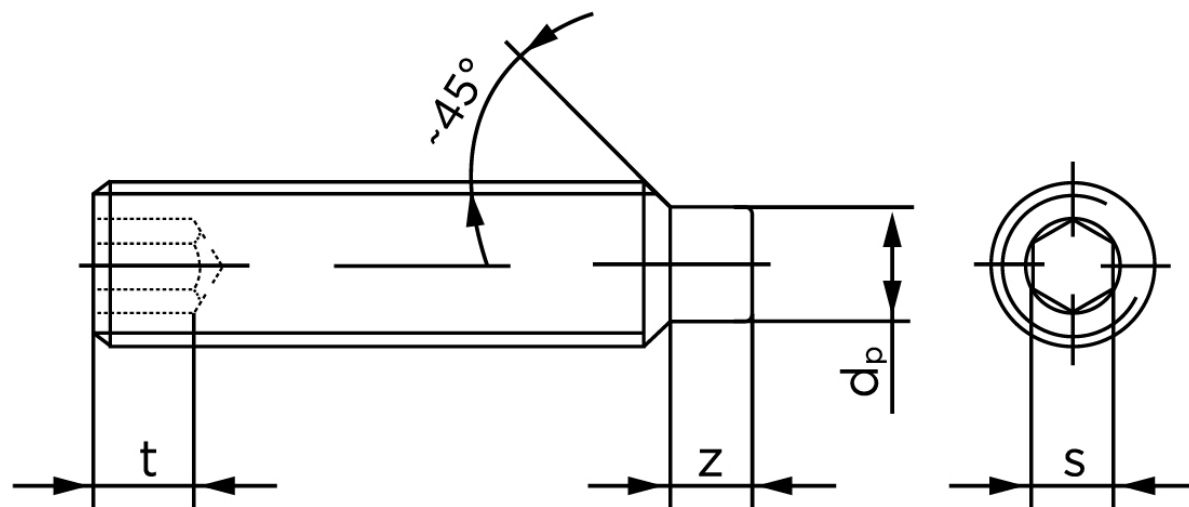

Pinolskrue Med Tap DIN 915 Ubehandlet Stål 45 H M4x10 (1000 Stk)

SKU: 009152000040010

GTIN: 4051427283329

Norm	DIN 915
Dimensions	4
s	2
Z1 max. (short)	1,25
t ₁	1,5
d _p	2,5
Z2 max. (long)	2,25
t ₂	2,5
Bemærkning	z ₁ and t ₁ Over den striplede linje z ₂ and t ₂ gælder under den striplede linje * dimensioner iht. DIN 915