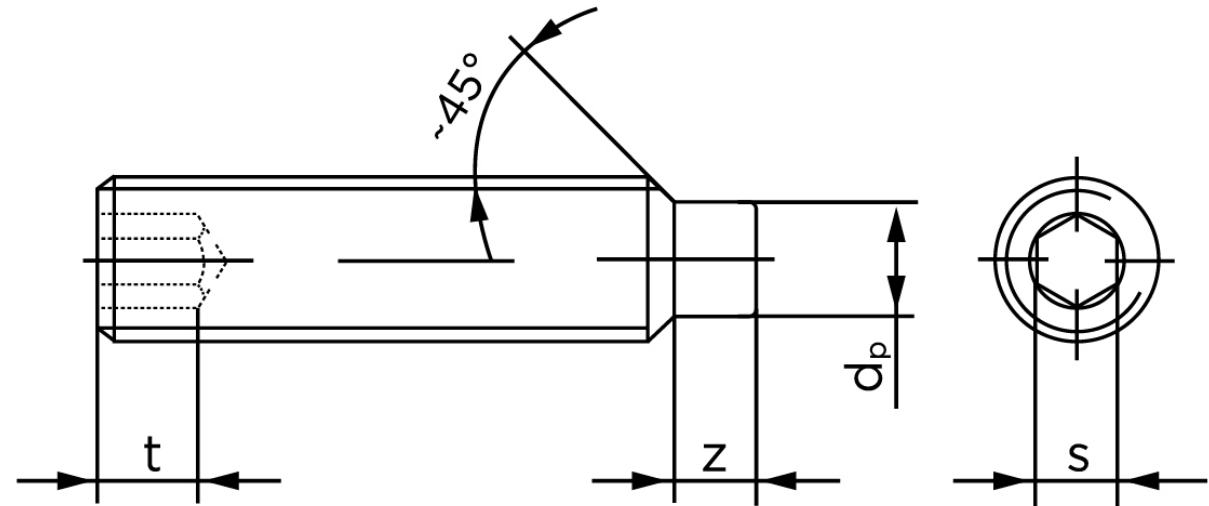

## Pinolskrue Med Tap DIN 915 Elforzinket Stål 45 H M4x10 (1000 Stk)

SKU: 009152100040010

GTIN: 4051427283824

Norm	DIN 915
Dimensions	4
s	2
Z1 max. (short)	1,25
t <sub>1</sub>	1,5
d <sub>p</sub>	2,5
Z2 max. (long)	2,25
t <sub>2</sub>	2,5
Bemærkning	z <sub>1</sub> and t <sub>1</sub> Over den striplede linje z <sub>2</sub> and t <sub>2</sub> gælder under den striplede linje * dimensioner iht. DIN 915