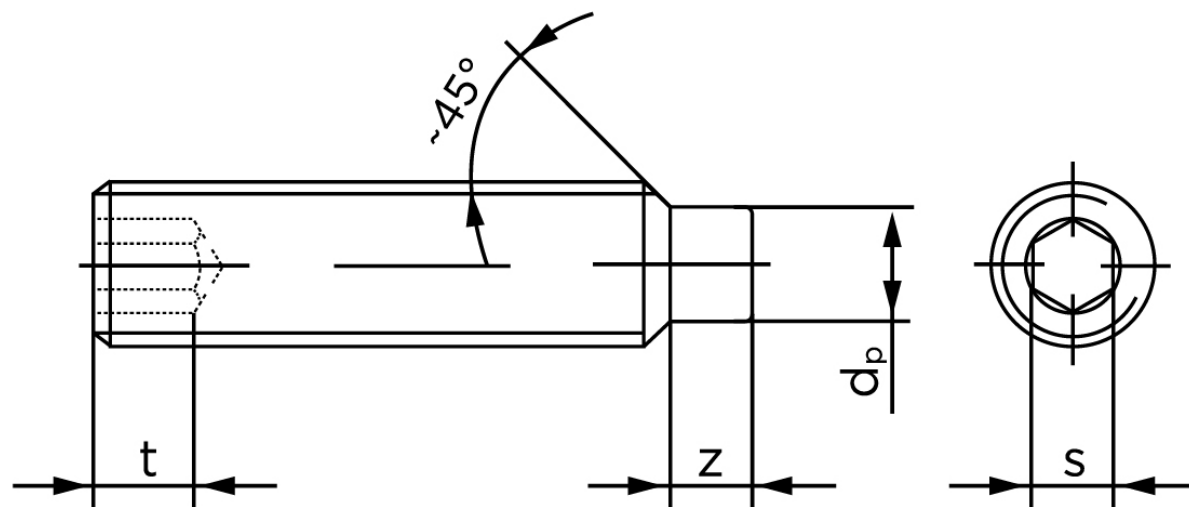

BOLTE

KVALITETSSKRUER OG -BOLTE PÅ NETTET

Pinolskrue Med Tap DIN 915 Rustfri-Syrefast A4 M4x10 (500 Stk)

SKU: 009159400040010

GTIN: 4051427284838

Norm	DIN 915
Dimensions	4
s	2
Z1 max. (short)	1,25
t ₁	1,5
d _p	2,5
Z2 max. (long)	2,25
t ₂	2,5
Bemærkning	z ₁ and t ₁ Over den striplede linje z ₂ and t ₂ gælder under den striplede linje * dimensioner iht. DIN 915