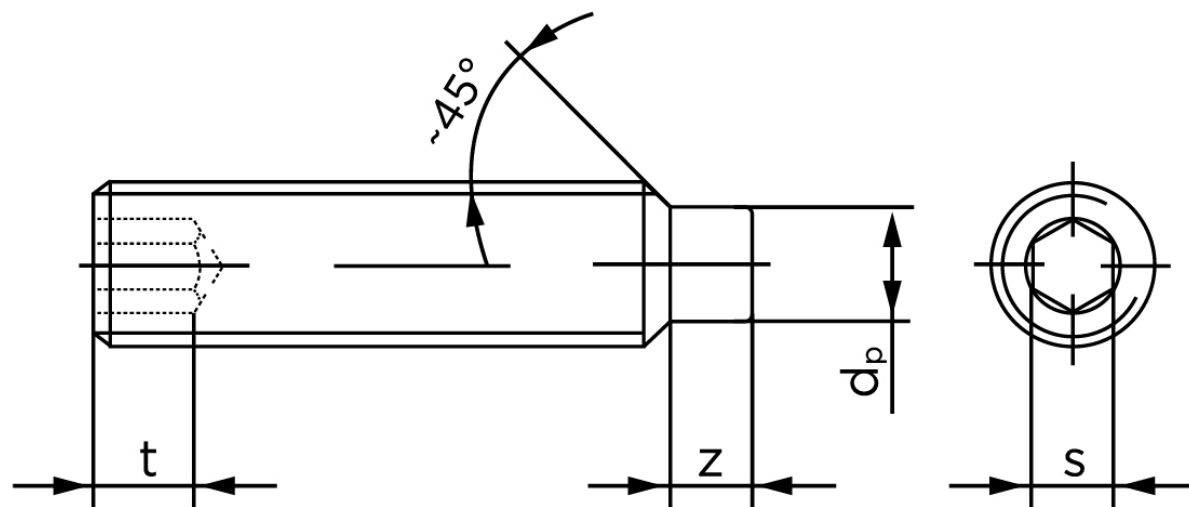

BOLTE.DK

KVALITETSSKRUER OG -BOLTE PÅ NETTET

Pinolskrue Med Tap DIN 915 Rustfri-Syrefast A4 M4x10 (50 Stk)

SKU: 009159409040010

GTIN: 4043952202227

Norm	DIN 915
Dimensions	4
s	2
Z1 max. (short)	1,25
t₁	1,5
d_p	2,5
Z2 max. (long)	2,25
t₂	2,5
Bemærkning	z₁ and t₁ Over den striplede linje z₂ and t₂ gælder under den striplede linje * dimensioner iht. DIN 915

Vil du vide mere om dette produkt

Forespørg pris her

Bemærk disse data er vejlede, og