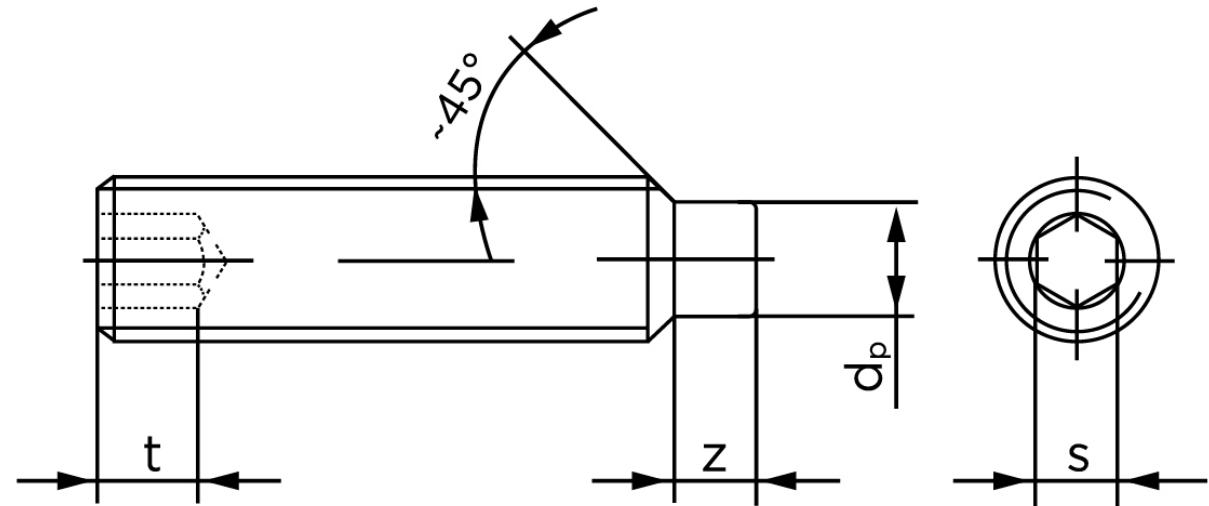

Pinolskrue Med Tap DIN 915 Ubehandlet Stål 45 H M4x16 (1000 Stk)

SKU: 009152000040016

GTIN: 4051427283343

Norm	DIN 915
Dimensions	4
s	2
Z1 max. (short)	1,25
t ₁	1,5
d _p	2,5
Z2 max. (long)	2,25
t ₂	2,5
Bemærkning	z ₁ and t ₁ Over den striplede linje z ₂ and t ₂ gælder under den striplede linje * dimensioner iht. DIN 915