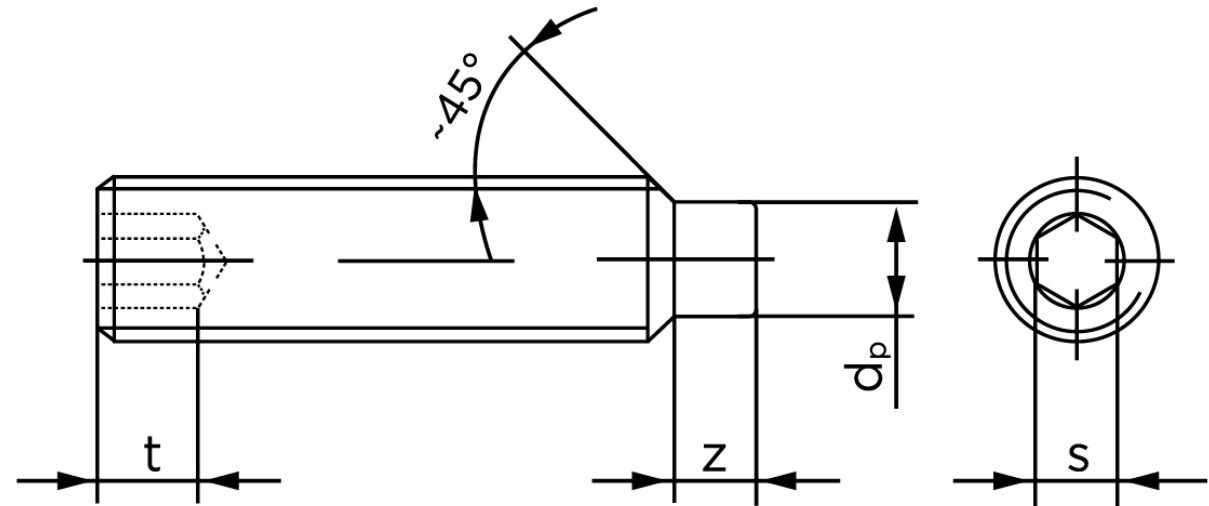

Pinolskrue Med Tap DIN 915 Elforzinket Stål 45 H M4x16 (1000 Stk)

SKU: 009152100040016

GTIN: 4051427283848

Norm	DIN 915
Dimensions	4
s	2
Z1 max. (short)	1,25
t ₁	1,5
d _p	2,5
Z2 max. (long)	2,25
t ₂	2,5
Bemærkning	z ₁ and t ₁ Over den striplede linje z ₂ and t ₂ gælder under den striplede linje * dimensioner iht. DIN 915