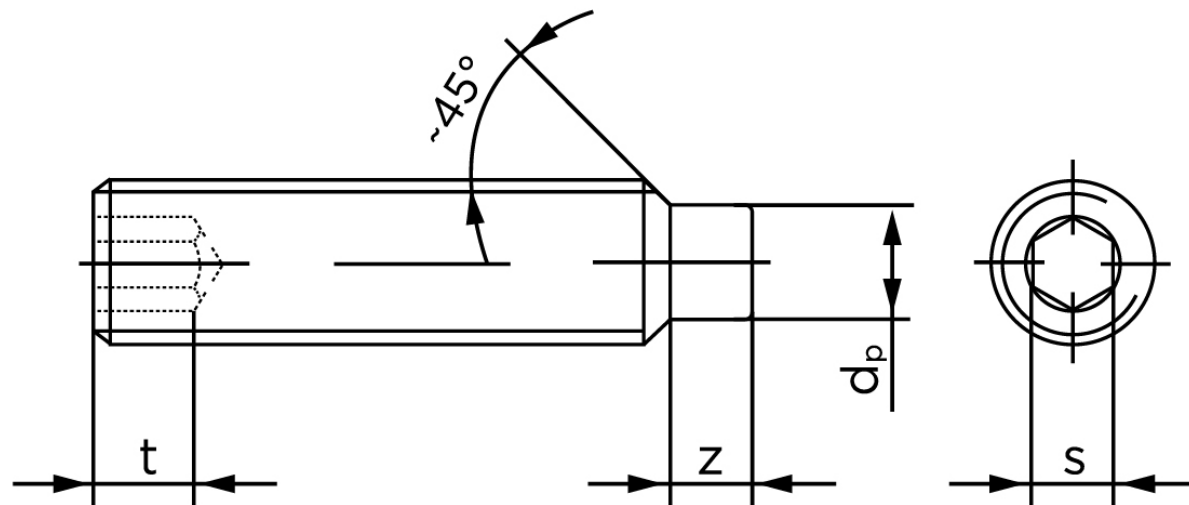

Pinolskrue Med Tap DIN 915 Ubehandlet Stål 45 H M4x20 (500 Stk)

SKU: 009152000040020

GTIN: 4051427283350

Norm	DIN 915
Dimensions	4
s	2
Z1 max. (short)	1,25
t ₁	1,5
d _p	2,5
Z2 max. (long)	2,25
t ₂	2,5
Bemærkning	z ₁ and t ₁ Over den striplede linje z ₂ and t ₂ gælder under den striplede linje * dimensioner iht. DIN 915