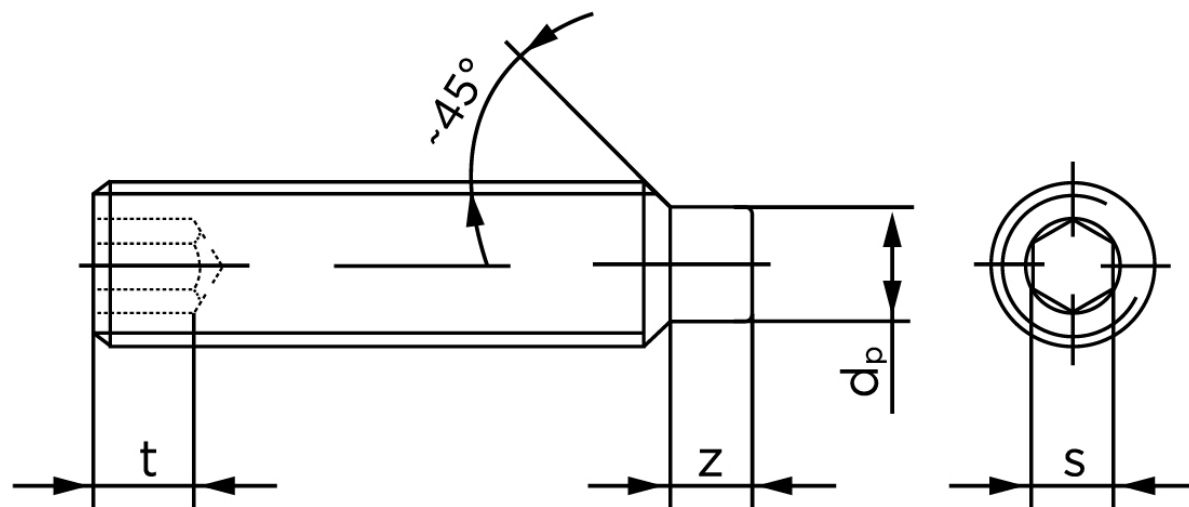

Pinolskrue Med Tap DIN 915 Elforzinket Stål 45 H M4x20 (500 Stk)

SKU: 009152100040020

GTIN: 4051427283855

Norm	DIN 915
Dimensions	4
s	2
Z1 max. (short)	1,25
t ₁	1,5
d _p	2,5
Z2 max. (long)	2,25
t ₂	2,5
Bemærkning	z ₁ and t ₁ Over den striplede linje z ₂ and t ₂ gælder under den striplede linje * dimensioner iht. DIN 915