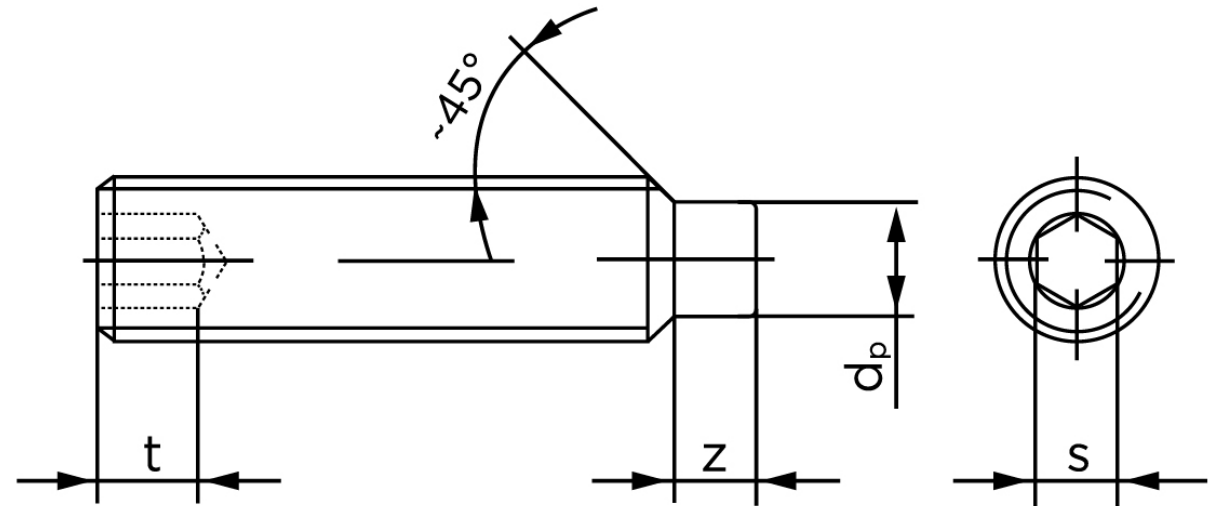

Pinolskrue Med Tap DIN 915 Elforzinket Stål 45 H M4x25 (500 Stk)

SKU: 009152100040025

GTIN: 4051427283862

Norm	DIN 915
Dimensions	4
s	2
Z1 max. (short)	1,25
t ₁	1,5
d _p	2,5
Z2 max. (long)	2,25
t ₂	2,5
Bemærkning	z ₁ and t ₁ Over den striplede linje z ₂ and t ₂ gælder under den striplede linje * dimensioner iht. DIN 915