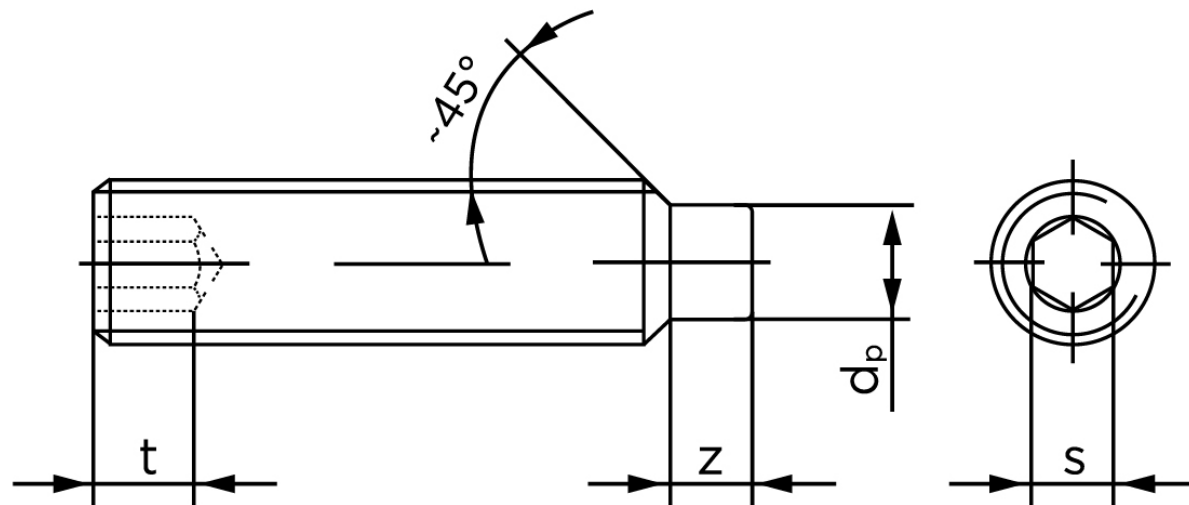

BOLTE.DK

KVALITETSSKRUER OG -BOLTE PÅ NETTET

Pinolskrue Med Tap DIN 915 Ubehandlet Stål 45 H M4x35 (200 Stk)

SKU: 009152000040035

GTIN: 4043952199640

Norm	DIN 915
Dimensions	4
s	2
Z1 max. (short)	1,25
t₁	1,5
d_p	2,5
Z2 max. (long)	2,25
t₂	2,5
Bemærkning	z₁ and t₁ Over den striplede linje z₂ and t₂ gælder under den striplede linje * dimensioner iht. DIN 915

Vil du vide mere om dette produkt

Forespørg pris her

Bemærk disse data er vejlede, og