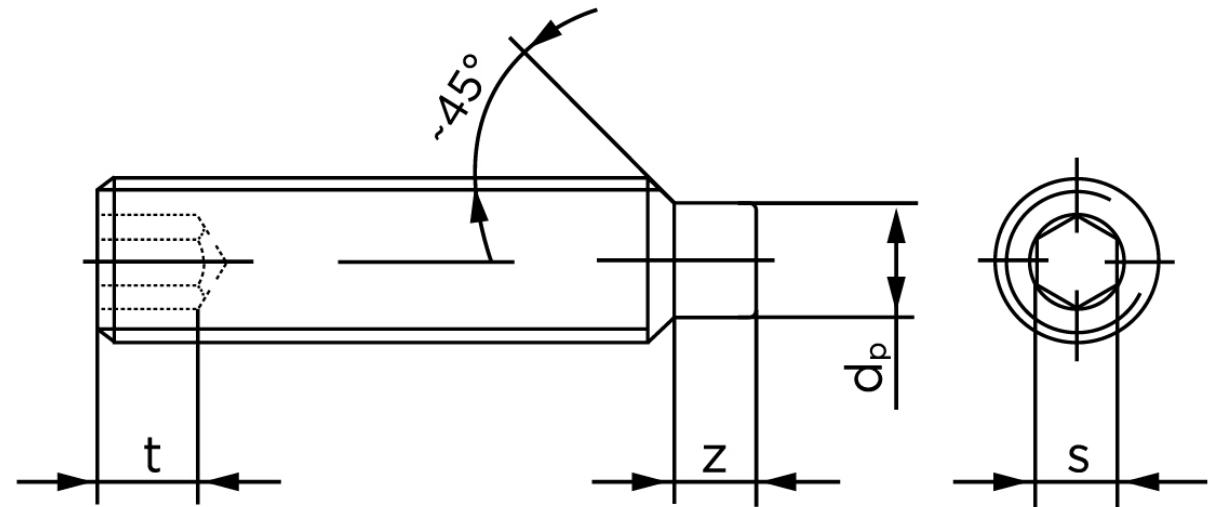

## Pinolskrue Med Tap DIN 915 Elforzinket Stål 45 H M4x4 (1000 Stk)

SKU: 009152100040004

GTIN: 4051427283787

Norm	DIN 915
Dimensions	4
s	2
Z1 max. (short)	1,25
t <sub>1</sub>	1,5
d <sub>p</sub>	2,5
Z2 max. (long)	2,25
t <sub>2</sub>	2,5
Bemærkning	z <sub>1</sub> and t <sub>1</sub> Over den striplede linje z <sub>2</sub> and t <sub>2</sub> gælder under den striplede linje * dimensioner iht. DIN 915