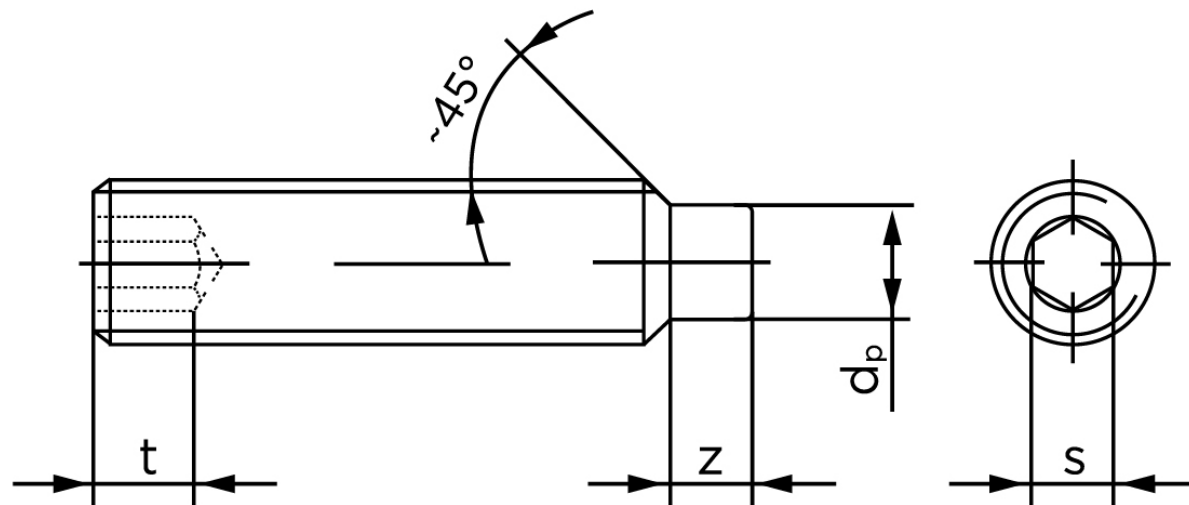

Pinolskrue Med Tap DIN 915 Ubehandlet Stål 45 H M4x40 (200 Stk)

SKU: 009152000040040

GTIN: 4043952199657

Norm	DIN 915
Dimensions	4
s	2
Z1 max. (short)	1,25
t₁	1,5
d_p	2,5
Z2 max. (long)	2,25
t₂	2,5
Bemærkning	z₁ and t₁ Over den striplede linje z₂ and t₂ gælder under den striplede linje * dimensioner iht. DIN 915

Vil du vide mere om dette produkt

Forespørg pris her

Bemærk disse data er vejlede, og