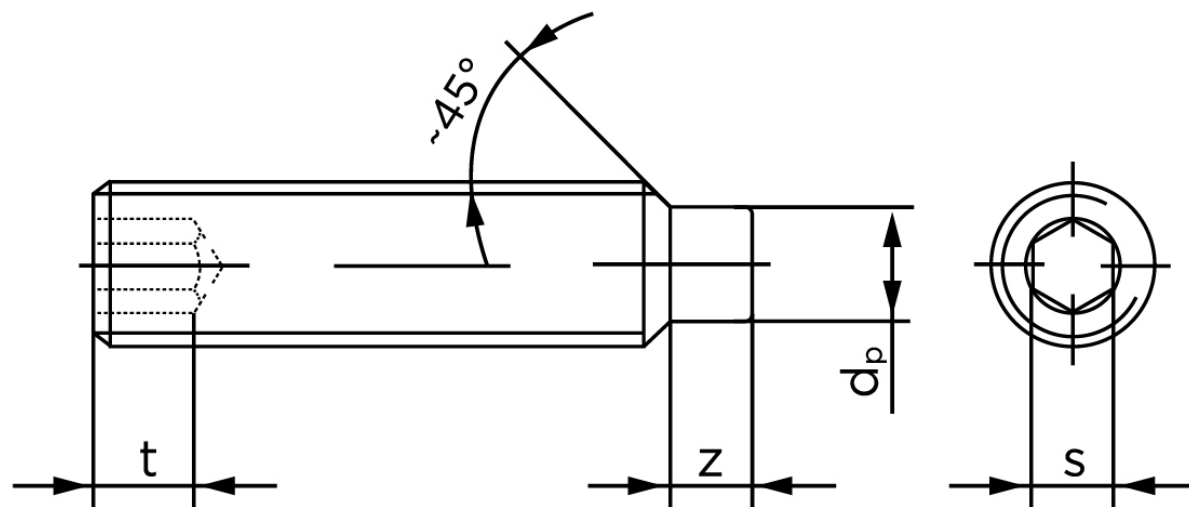

Pinolskrue Med Tap DIN 915 Rustfri A1/A2 M4x5 (500 Stk)

SKU: 009159100040005

GTIN: 4051427284234

Norm	DIN 915
Dimensions	4
s	2
Z1 max. (short)	1,25
t ₁	1,5
d _p	2,5
Z2 max. (long)	2,25
t ₂	2,5
Bemærkning	z ₁ and t ₁ Over den striplede linje z ₂ and t ₂ gælder under den striplede linje * dimensioner iht. DIN 915