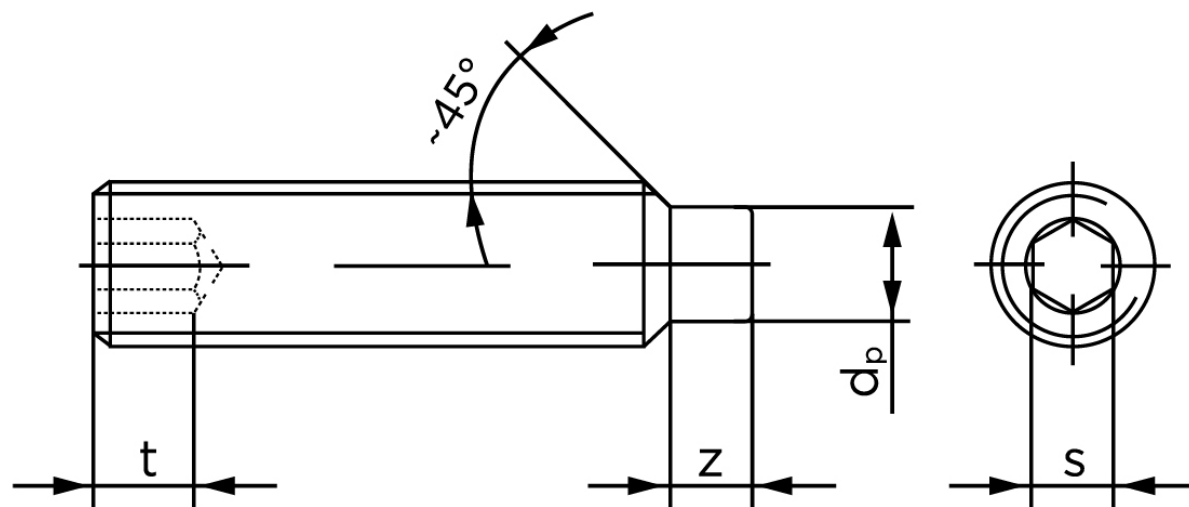

BOLTE.DK

KVALITETSSKRUER OG -BOLTE PÅ NETTET

Pinolskrue Med Tap DIN 915 Elforzinket Stål 45 H M4x6 (1000 Stk)

SKU: 009152100040006

GTIN: 4051427283800

Norm	DIN 915
Dimensions	4
s	2
Z1 max. (short)	1,25
t₁	1,5
d_p	2,5
Z2 max. (long)	2,25
t₂	2,5
Bemærkning	z₁ and t₁ Over den striplede linje z₂ and t₂ gælder under den striplede linje * dimensioner iht. DIN 915

Vil du vide mere om dette produkt

Forespørg pris her

Bemærk disse data er vejlede, og