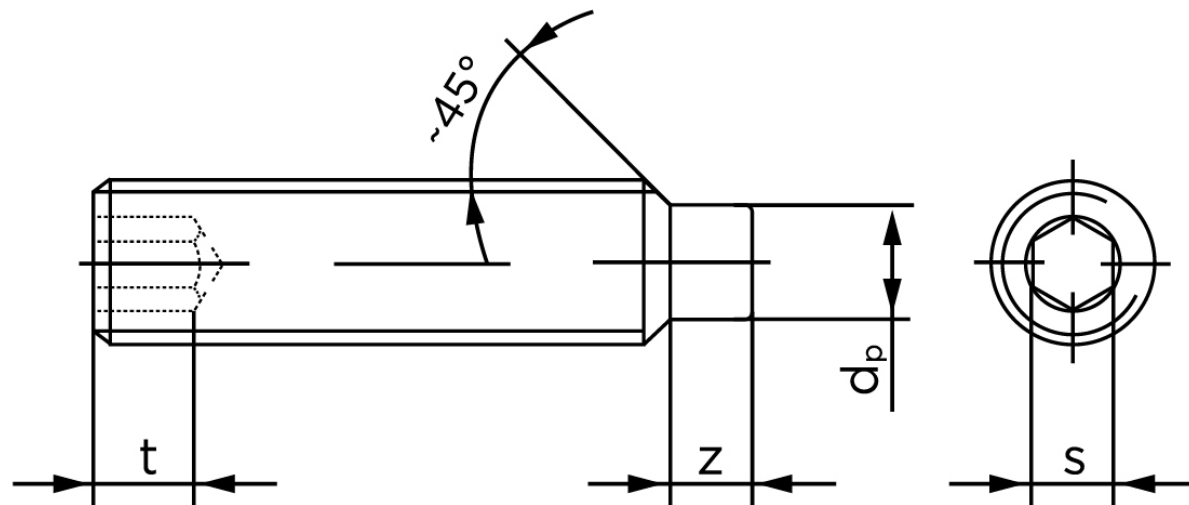

Pinolskrue Med Tap DIN 915 Ubehandlet Stål 45 H M4x8 (1000 Stk)

SKU: 009152000040008

GTIN: 4051427283312

Norm	DIN 915
Dimensions	4
s	2
Z1 max. (short)	1,25
t ₁	1,5
d _p	2,5
Z2 max. (long)	2,25
t ₂	2,5
Bemærkning	z ₁ and t ₁ Over den striplede linje z ₂ and t ₂ gælder under den striplede linje * dimensioner iht. DIN 915