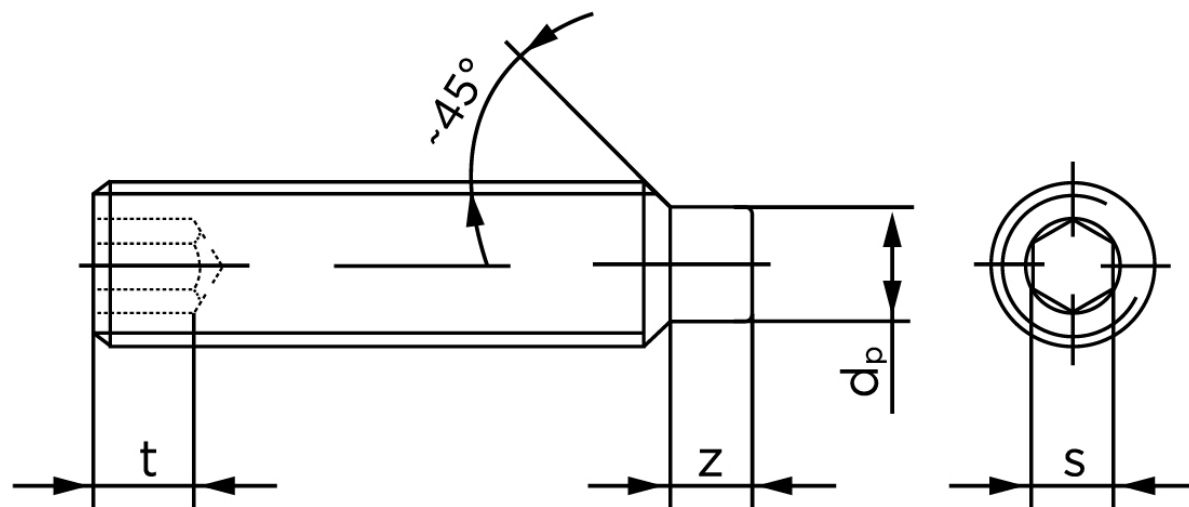

Pinolskrue Med Tap DIN 915 Rustfri A1/A2 M4x8 (500 Stk)

SKU: 009159100040008

GTIN: 4051427284258

Norm	DIN 915
Dimensions	4
s	2
Z1 max. (short)	1,25
t ₁	1,5
d _p	2,5
Z2 max. (long)	2,25
t ₂	2,5
Bemærkning	z ₁ and t ₁ Over den striplede linje z ₂ and t ₂ gælder under den striplede linje * dimensioner iht. DIN 915