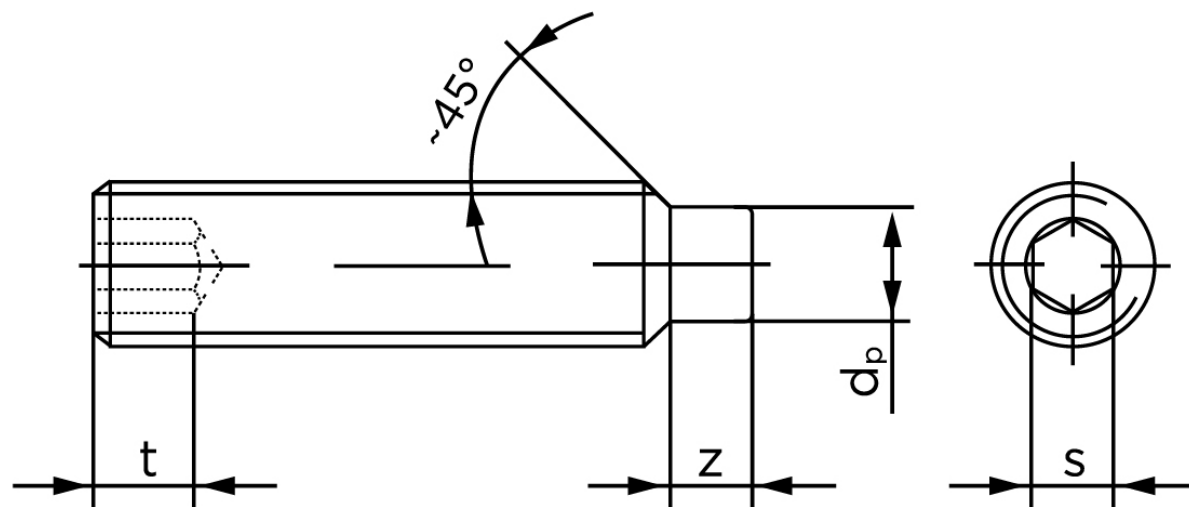

BOLTE.DK

KVALITETSSKRUER OG -BOLTE PÅ NETTET

Pinolskrue Med Tap DIN 915 Ubehandlet Stål 45 H M5x12 (1000 Stk)

SKU: 009152000050012

GTIN: 4051427283428

Norm	DIN 915
Dimensions	5
s	2,5
Z1 max. (short)	1,5
t₁	2
d_p	3,5
Z2 max. (long)	2,75
t₂	3
Bemærkning	z₁ and t₁ Over den striplede linje z₂ and t₂ gælder under den striplede linje * dimensioner iht. DIN 915

Vil du vide mere om dette produkt

Forespørg pris her

Bemærk disse data er vejlede, og