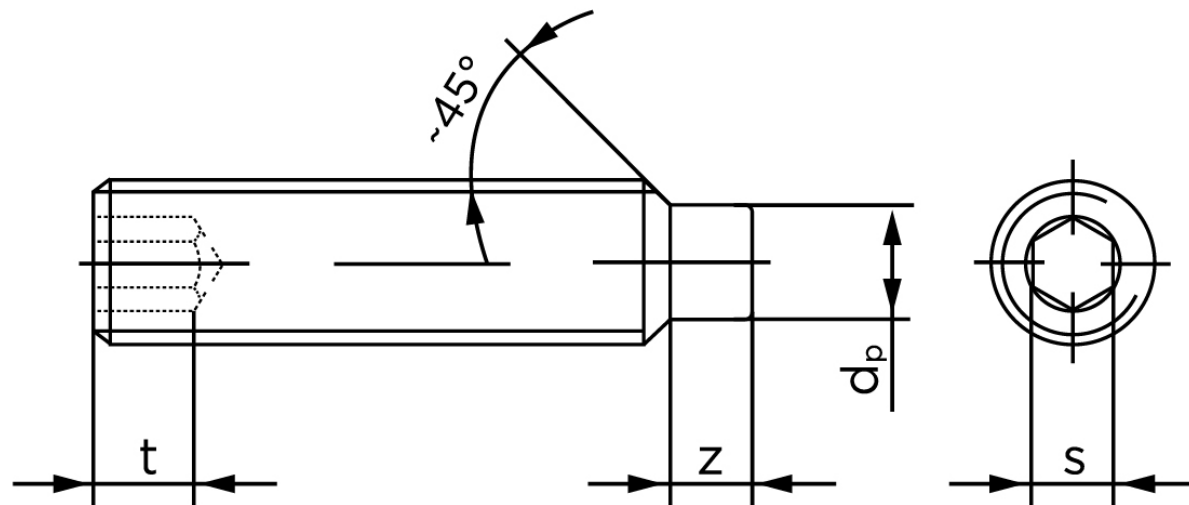

BOLTE.DK

KVALITETSSKRUER OG -BOLTE PÅ NETTET

Pinolskrue Med Tap DIN 915 Rustfri-Syrefast A4 M5x12 (500 Stk)

SKU: 009159400050012

GTIN: 4051427284890

Norm	DIN 915
Dimensions	5
s	2,5
Z1 max. (short)	1,5
t₁	2
d_p	3,5
Z2 max. (long)	2,75
t₂	3
Bemærkning	z₁ and t₁ Over den striplede linje z₂ and t₂ gælder under den striplede linje * dimensioner iht. DIN 915

Vil du vide mere om dette produkt

Forespørg pris her

Bemærk disse data er vejlede, og