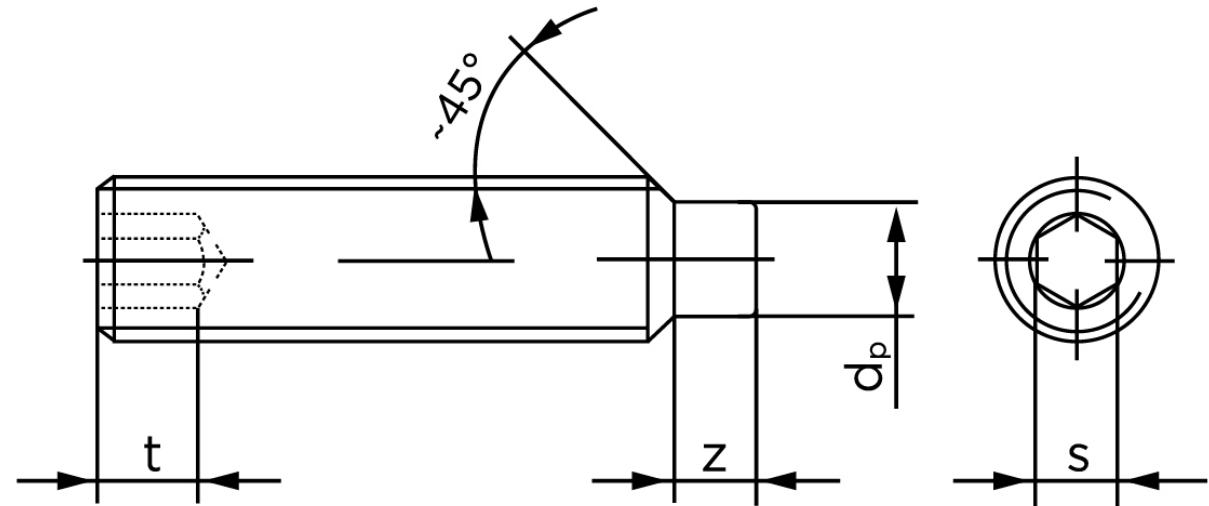

Pinolskrue Med Tap DIN 915 Elforzinket Stål 45 H M5x16 (1000 Stk)

SKU: 009152100050016

GTIN: 4051427283930

Norm	DIN 915
Dimensions	5
s	2,5
Z1 max. (short)	1,5
t ₁	2
d _p	3,5
Z2 max. (long)	2,75
t ₂	3
Bemærkning	z ₁ and t ₁ Over den striplede linje z ₂ and t ₂ gælder under den striplede linje * dimensioner iht. DIN 915