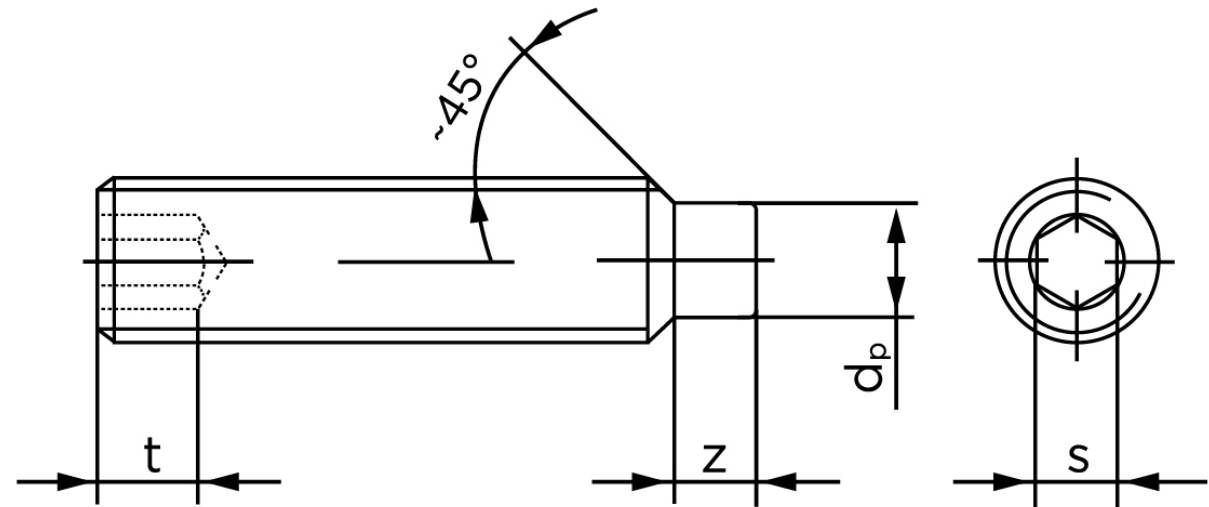

Pinolskrue Med Tap DIN 915 Rustfri A1/A2 M5x16 (500 Stk)

SKU: 009159100050016

GTIN: 4051427284364

Norm	DIN 915
Dimensions	5
s	2,5
Z1 max. (short)	1,5
t ₁	2
d _p	3,5
Z2 max. (long)	2,75
t ₂	3
Bemærkning	z ₁ and t ₁ Over den striplede linje z ₂ and t ₂ gælder under den striplede linje * dimensioner iht. DIN 915