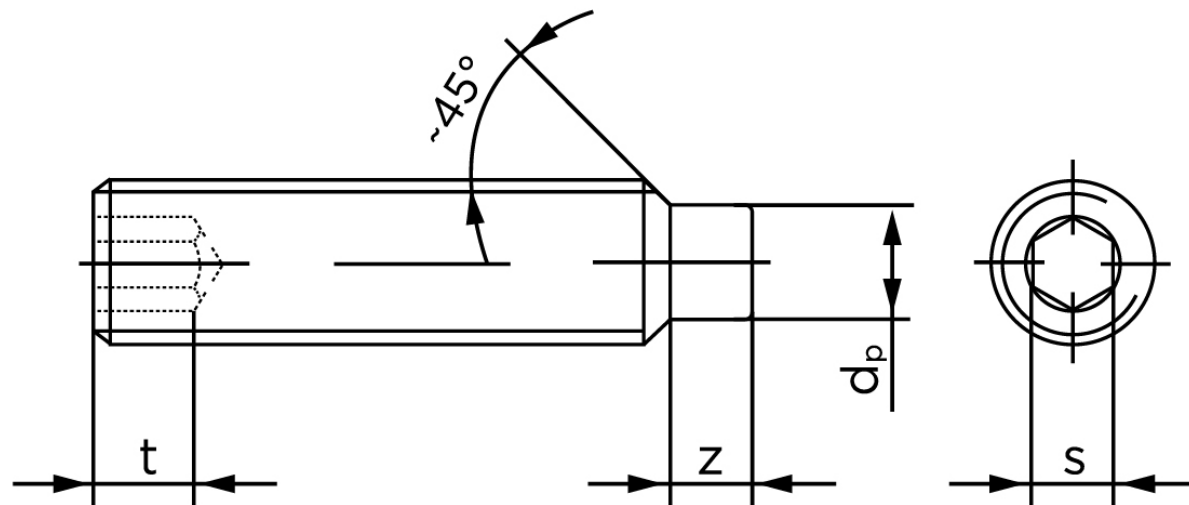

Pinolskrue Med Tap DIN 915 Ubehandlet Stål 45 H M5x18 (500 Stk)

SKU: 009152000050018

GTIN: 4051427283442

Norm	DIN 915
Dimensions	5
s	2,5
Z1 max. (short)	1,5
t ₁	2
d _p	3,5
Z2 max. (long)	2,75
t ₂	3
Bemærkning	z ₁ and t ₁ Over den striplede linje z ₂ and t ₂ gælder under den striplede linje * dimensioner iht. DIN 915