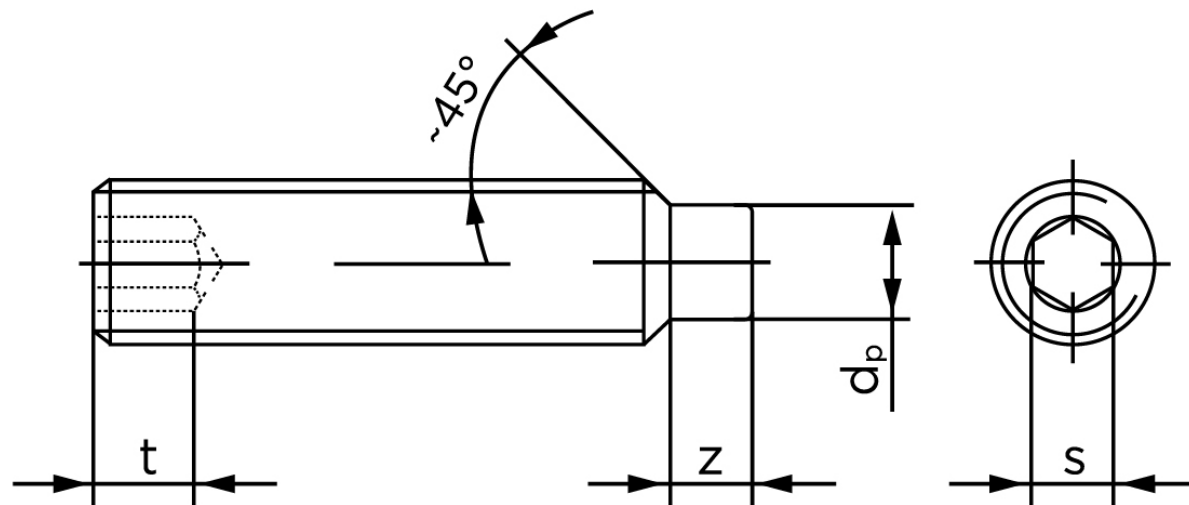

Pinolskrue Med Tap DIN 915 Ubehandlet Stål 45 H M5x20 (500 Stk)

SKU: 009152000050020

GTIN: 4051427283459

Norm	DIN 915
Dimensions	5
s	2,5
Z1 max. (short)	1,5
t ₁	2
d _p	3,5
Z2 max. (long)	2,75
t ₂	3
Bemærkning	z ₁ and t ₁ Over den striplede linje z ₂ and t ₂ gælder under den striplede linje * dimensioner iht. DIN 915