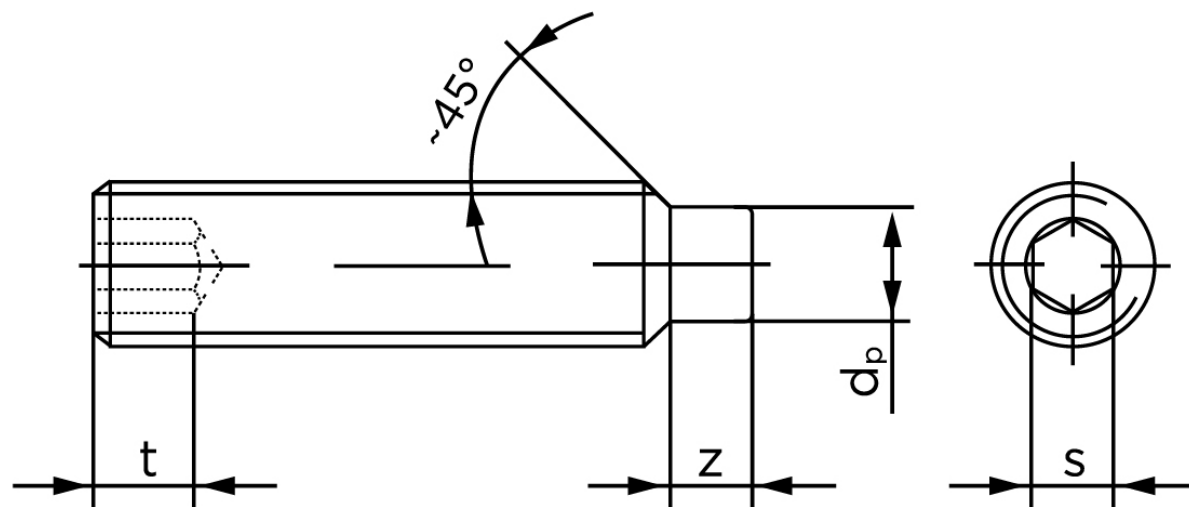

BOLTE.DK

KVALITETSSKRUER OG -BOLTE PÅ NETTET

Pinolskrue Med Tap DIN 915 Elforzinket Stål 45 H M5x20 (500 Stk)

SKU: 009152100050020

GTIN: 4051427283947

Norm	DIN 915
Dimensions	5
s	2,5
Z1 max. (short)	1,5
t₁	2
d_p	3,5
Z2 max. (long)	2,75
t₂	3
Bemærkning	z₁ and t₁ Over den striplede linje z₂ and t₂ gælder under den striplede linje * dimensioner iht. DIN 915

Vil du vide mere om dette produkt

Forespørg pris her

Bemærk disse data er vejrende, og