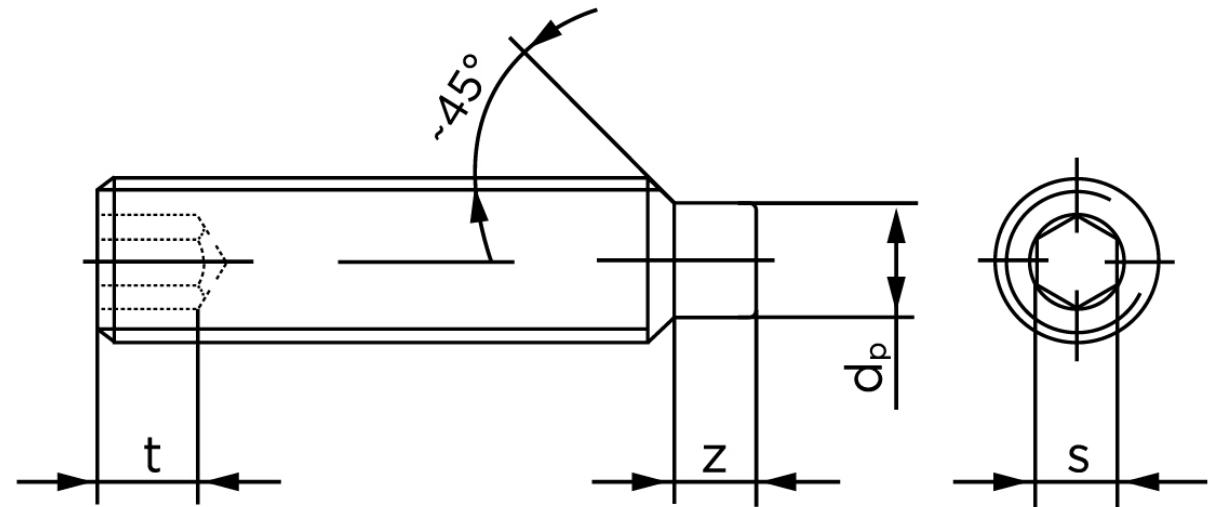

Pinolskrue Med Tap DIN 915 Rustfri A1/A2 M5x25 (200 Stk)

SKU: 009159100050025

GTIN: 4051427284388

Norm	DIN 915
Dimensions	5
s	2,5
Z1 max. (short)	1,5
t ₁	2
d _p	3,5
Z2 max. (long)	2,75
t ₂	3
Bemærkning	z ₁ and t ₁ Over den striplede linje z ₂ and t ₂ gælder under den striplede linje * dimensioner iht. DIN 915